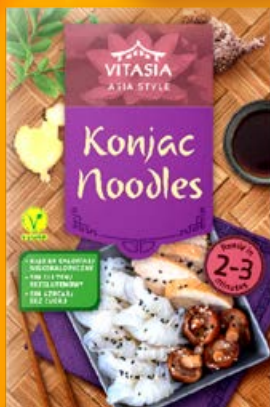

SUPERCENA

4,99

TAO TAO
Grzyby mun
50 g/1 opak.
krojone lub całe
(9,98 zł/100 g)