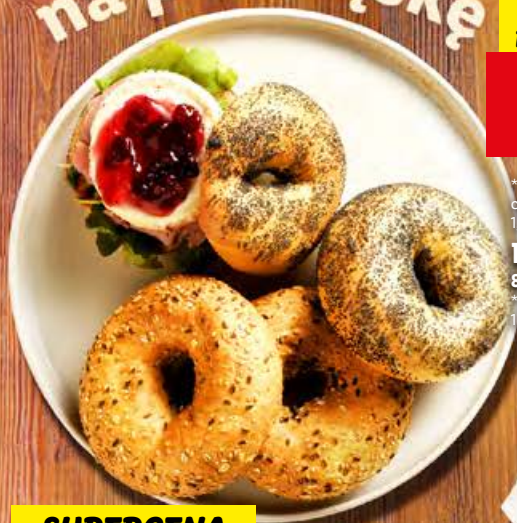

Idealne
na przekąskę

TANIEJ
PRZY ZAKUPIE TRZECH

1,79*
1,49**

* cena przed obniżką/
cena poza promocją:
1,79 zł/1 szt. (2,24 zł/100 g)

Bajgiel z makiem
80 g/1 szt.

** cena za 1 szt. przy zakupie 3 szt.:
1,49 zł/1 szt. (1,86 zł/100 g)

PIEKARNIA
W SERCU
LIDL

CUKIERNIA
W SERCU
LIDL

ŚWIEŻE

O KAŻDEJ
PORZE DNIA

SUPERCENA

1,79

**Bajgiel w stylu
rustykalnym**

80 g/1 szt.
(2,24 zł/100 g)