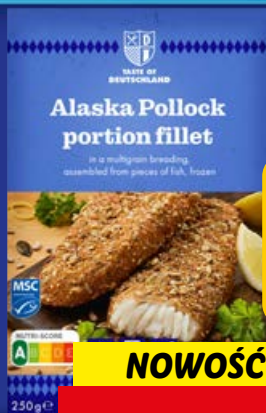

NOWOŚĆ

9,99

TASTE OF DEUTSCHLAND
**Filet z mintaja
w panierce**

250 g/1 opak.
(4,00 zł/100 g)

Co to jest
Nutri-Score?

NUTRI-SCORE
A B C D E

SUPERCENA

11,99

TASTE OF DEUTSCHLAND
**Sałatka
ziemniaczana**

1 kg/1 opak.
różne rodzaje