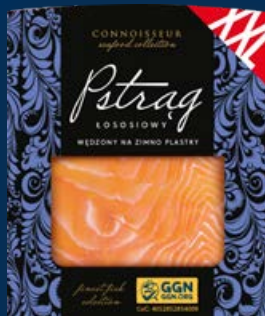

**PRODUKT  
MROŻONY**

**SUPERCENA**

**11,99**

**Longersy,  
paluszki rybne  
z mintaja**  
420 g/1 opak.  
(28,55 zł/1 kg)

**Aż 150 g**

**17,99**

CONNOISSEUR  
**Pstrąg wędzony  
na zimno w plastrach,  
XXL**  
150 g/1 opak.  
(11,99 zł/100 g)