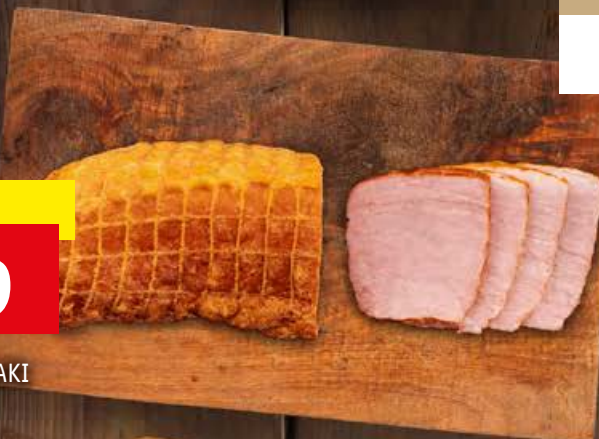

Synecka

100 g  
(39,90 zł/1 kg)

23% TANIEJ

12,99\*  
9,99

\* cena przed obniżką:  
12,99 zł/1 opak. (48,11 zł/1 kg)

REGIONALNE SZLAKI  
Kielbasa z dziczyzną

270 g/1 opak.

(37,00 zł/1 kg)