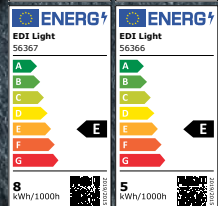

4⁹⁹

3 lata
GWARANCJA
PRODUKENTA

CASALUX
Żarówka LED
Sztuka

do wyboru:

- żarówka E27: 1055 lm, 9,5 W
- żarówka G9: 200 lm, 1,8 W
- żarówka halogenowa GU10: 445 lm, 4,7 W
- żarówka E27: 806 lm, 7,3 W
- żarówka E14: 470 lm, 4,2 W