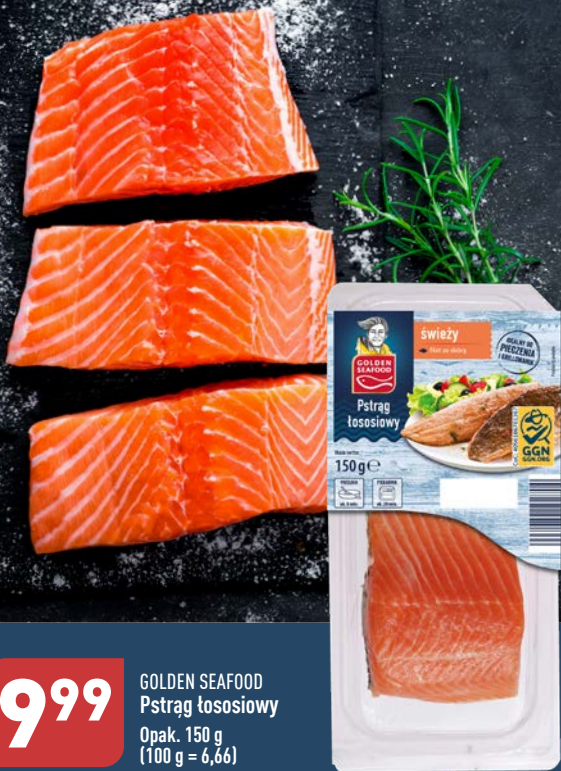

# ŚWIEŻE RYBY KAŻDEGO DNIA!

CZW.-SOB. 18-20.01

**20% TANIEJ**

~~37~~  
**349**

GOLDEN SEAFOOD  
Mintaj filet bez skóry  
Cena za 100 g

**849**

GOLDEN SEAFOOD  
Dorsz atlantycki połówca  
Cena za 100 g  
świeży, bez skóry

**999**

GOLDEN SEAFOOD  
Pstrąg łososiowy  
Opak. 150 g  
(100 g = 6,66)

**SUPER CENA!**

**2388**

GOLDEN SEAFOOD  
Łosoś atlantycki świeży filet  
Opak. 300 g  
(1 kg = 79,60)