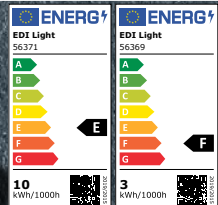

4⁹⁹

3 lata
GWARANCJA
PRODUKENTA

CASALUX
Żarówka LED
Sztuka

do wyboru:

- żarówka E27: 1055 lm, 9,5 W
- żarówka G9: 200 lm, 1,8 W
- żarówka halogenowa GU10: 445 lm, 4,7 W
- żarówka E27: 806 lm, 7,3 W
- żarówka E14: 470 lm, 4,2 W