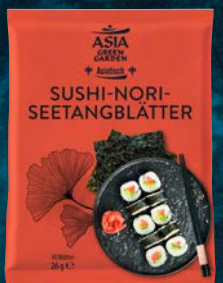

**SUPER  
CENA**

**269**

VICI  
Surimi  
w kształcie  
krewetek  
Opak. 320 g  
(1 kg = 37,47)

**SUPER  
CENA**

**1199**

ASIA  
GREEN GARDEN  
Sushi nori –  
prażone algi  
morskie  
Opak. 26 g  
(100 g = 26,88)