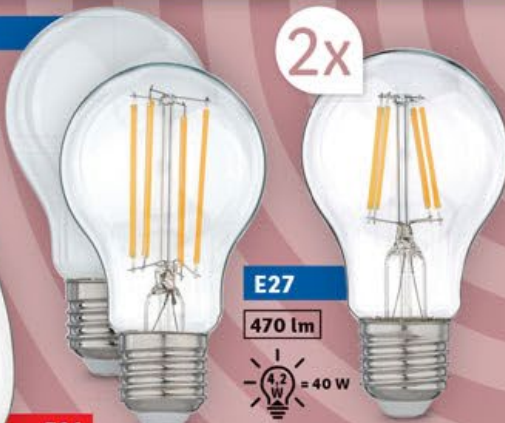

pár

129.90

E27

806 lm

2x

E14

470 lm

2x