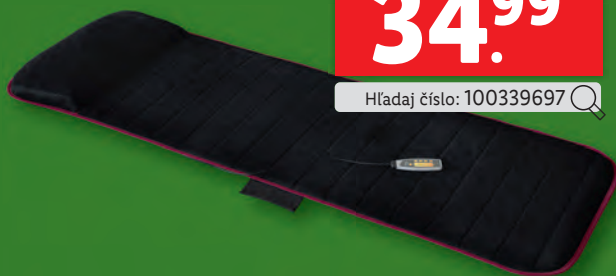

MEDISANA Hrejivá
masážna podložka
MM 80L

iba online

kus

-50%

~~69.99~~

34.99

Hľadaj číslo: 100339697