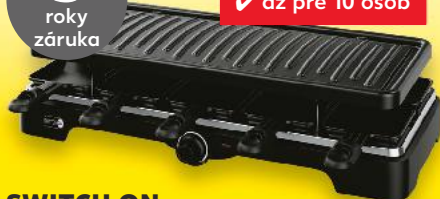

-30%

~~9,99~~

6,99

3
roky
záruka

✓ až pre 10 osôb

SWITCH ON

Gril Raclette SORM 1500 A1
rozmery grilovacej plochy: 44 x 16 cm
príkon: 1500 W
vtáňané príslušenstva
1 balenie

39,99