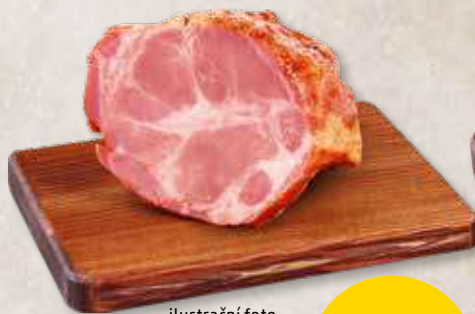

ilustrační foto

**LAHŮDKOVÁ
TLAČENKA**
400 g
100 g 12,15 Kč

48,⁶⁰
~~63,²¹~~ **23%**

**JATERNICOVÝ,
JELÍTKOVÝ
PREJT**
500 g
100 g 8,75 Kč

43,⁷³
~~58,³⁴~~ **25%**

**JATERNICE
ŠPEJLOVANÉ**
360 g
100 g 9,44 Kč

33,⁹⁹
~~43,⁷³~~ **22%**

**VINNÁ
KLOBÁSA**
600 g
100 g 12,97 Kč

77,⁸²
~~97,²⁹~~ **20%**

ilustrační foto

**UZENÁ
KRKOVICE**
cena za 1 kg

136,²⁵
~~213,²⁹~~ **36%**

ilustrační foto

**UZENÁ KÝTA
S KOSTÍ**
cena za 1 kg