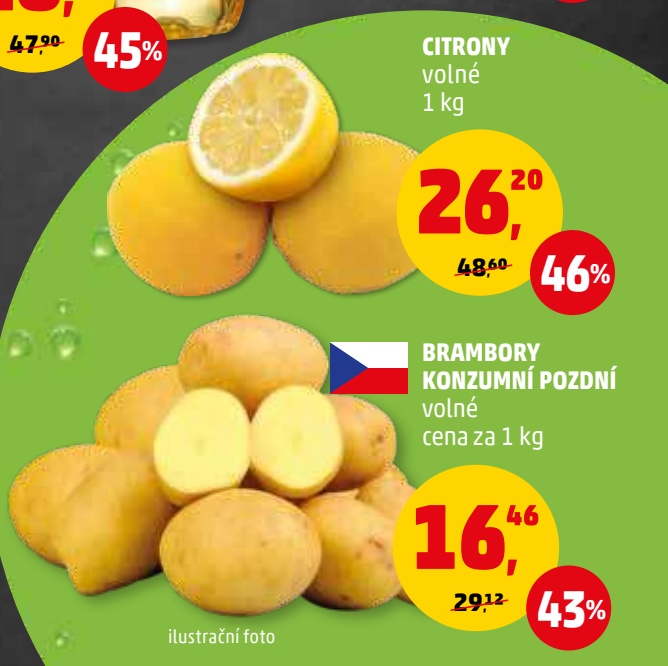

CITRONY
volné
1 kg

26,20

~~48,60~~

46%

BRAMBORY KONZUMNÍ POZDNÍ
volné
cena za 1 kg

16,46

~~29,12~~

43%

ilustrační foto

↓ Nejnižší cena za posledních 30 dní

Nakupujte hezky česky