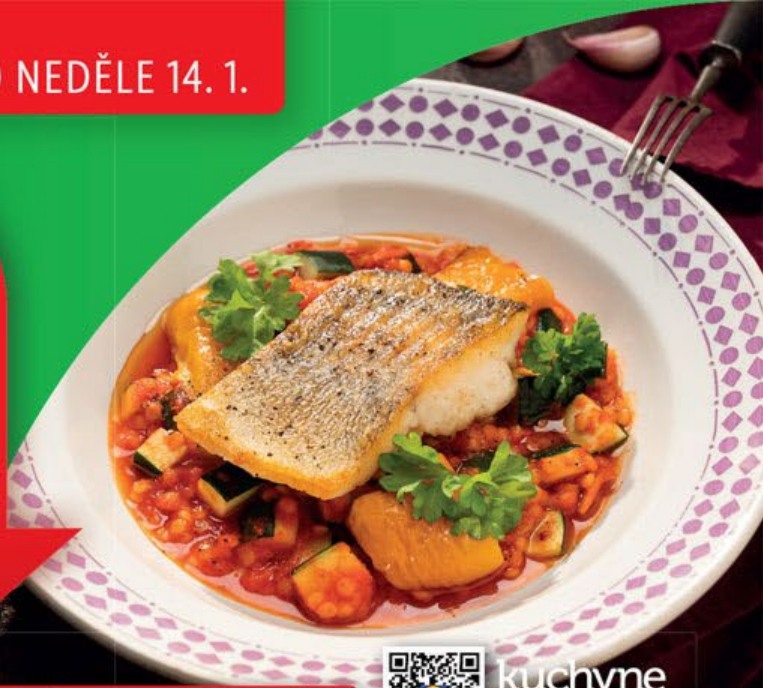

OD ČTVRTKA 11. 1. | DO NEDĚLE 14. 1.

Ušetřete až
31%

**NIŽŠÍ
CENY
KAŽDÝ
DEN**

VAŘTE JEDNODUŠE!

kuchyne
lidlu.cz

CANDÁT S PAPRIKOVOU OMÁČKOU