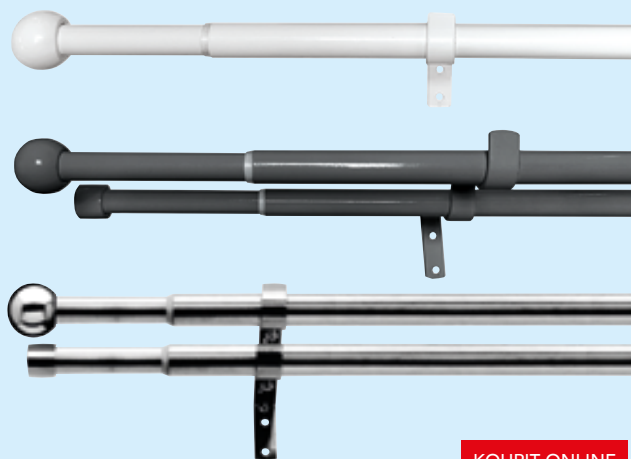

KOUPIT ONLINE

od **899,-** Sleva 50%
~~1799,-~~

RŮZNÉ DRUHY A BARVY

KOUPIT ONLINE

299,- Sleva 33%
~~449,-~~

Polštář
např.: 0722665-00

KOUPIT ONLINE

od **349,-** Sleva 23%
~~459,-~~