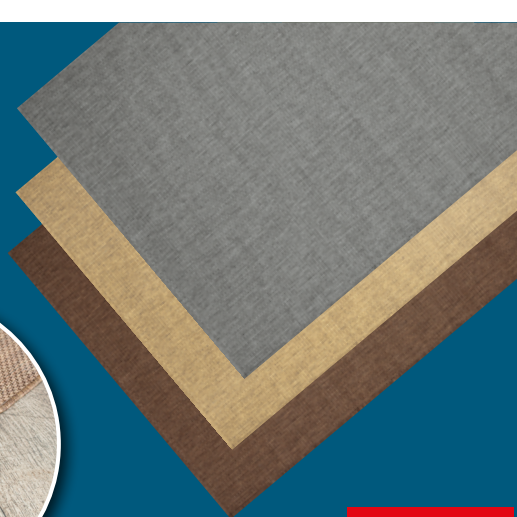

od 299,- Sleva 25%
~~399,-~~

RŮZNÉ BARVY A VELIKOSTI

Koberec Maestro
např.: 0515955-00¹⁾

KOUPIT ONLINE

od 349,- Sleva 41%
~~599,-~~

RŮZNÉ BARVY A VELIKOSTI

Koberec Flash Shaggy
např.: 0517213-00¹⁾

KOUPIT ONLINE