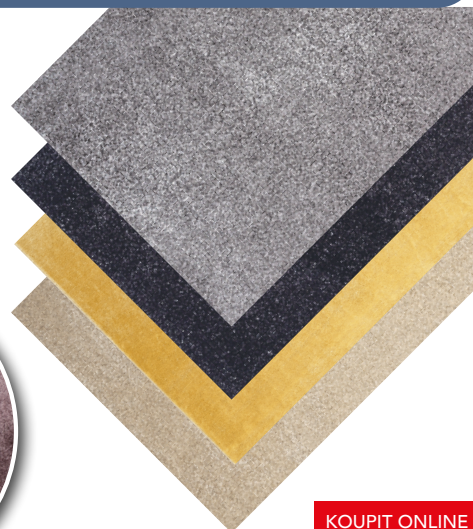

KOUPIT ONLINE

Koberec Loft

např.: 518609-00

od 229,- Sleva 23% 299,-

Nabídka platí od 11. 1. do 24. 1. 2024 nebo do vyprodání zásob ve všech prodejnách ASKO - NÁBYTEK v ČR včetně e-shopu www.asko.cz.
Další informace na poslední stránce. Prospekt 01F14_CZ.