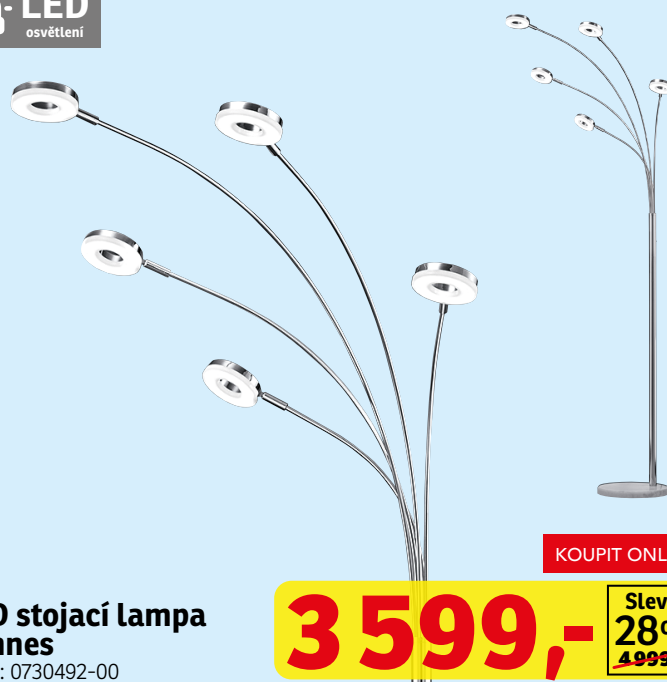

Stropní lampa Enzo

např.: 0303932-01¹⁾

od 529,-

Sleva
33%
~~799,-~~

ø35cm

KOUPIT ONLINE

LED stropní lampa Frodo

0303939-00

699,-

Sleva
22%
~~899,-~~

RŮZNÉ DRUHY A VELIKOSTI

KOUPIT ONLINE

Vodní sloupec Motion

např.: 0301321-00

od 699,-

Sleva
26%
~~949,-~~