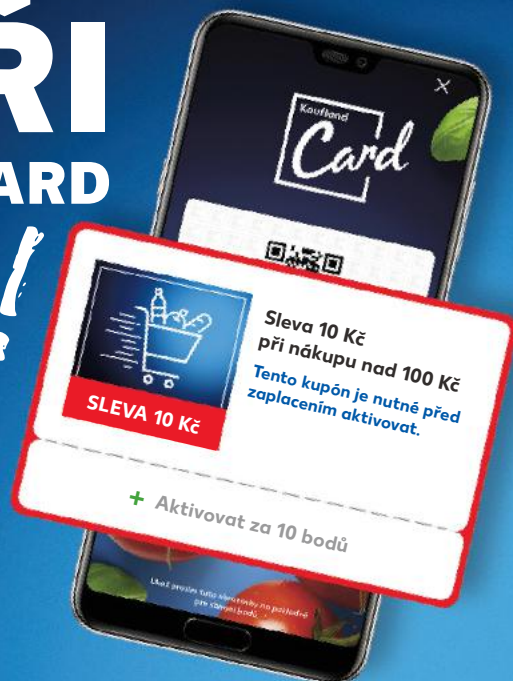

AKCE!
pouze
149,90

AKCE! = zboží nabízené v našem letáku za výhodnou cenu opakovaně nebo mimořádně do vyprodání zásob. Za tiskové chyby neručíme.

KAUFLAND CARD

OD STŘEDY 10. 1.

UŠETŘÍ

S KAUFLAND CARD

Kaufland

Card

ještě víc!

OBJEVTE SLEVY NA CELÝ NÁKUP V APLIKACI.

CHLAZENÉ POTRAVINY

60,90

Card -39%

36,90

-34%