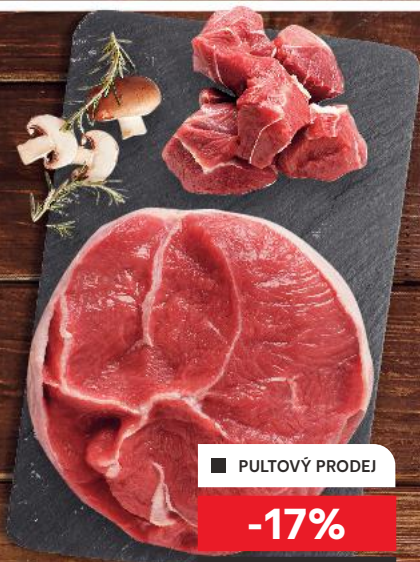

90 % OBSAH
MASA
-31%
232,90
159,90

Uzené
vepřové koleno
z plece
uzené maso
cena za 1 kg

98 % OBSAH
MASA
-20%
125,90
99,90

ČERSTVÉ JAKO Z KAUF LANDU

OD STŘEDY 10. 1.

PULTOVÝ PRODEJ

-17%

229,90