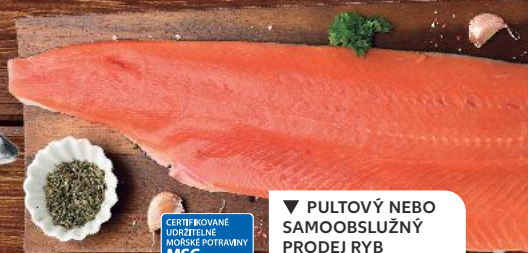

PULTOVÝ PRODEJ

AKCE!

pouze

209,90

OBJEVTE
naši rozšířenou
NABÍDKU
v samoobslužném
prodeji chlazených
RYB

Makrela obecná
(Scomber scombrus)
celá, kuchaňá
z volně přírody
cca 550 g
100 g

PULTOVÝ NEBO
SAMOBSLUŽNÝ
PRODEJ RYB

-21%

25,20

19,90

Divoký
losos Keta
(Oncorhynchus keta)
filet s kůží, z volně přírody
cca 400 g
100 g

PULTOVÝ NEBO
SAMOBSLUŽNÝ
PRODEJ RYB

AKCE!

pouze

36,90