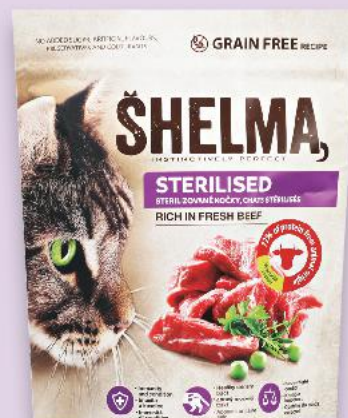

SHELMA
Granule
pro kočky
hovězí
750 g
(=1 kg 133,20)

-35%
~~154,90~~
99,90