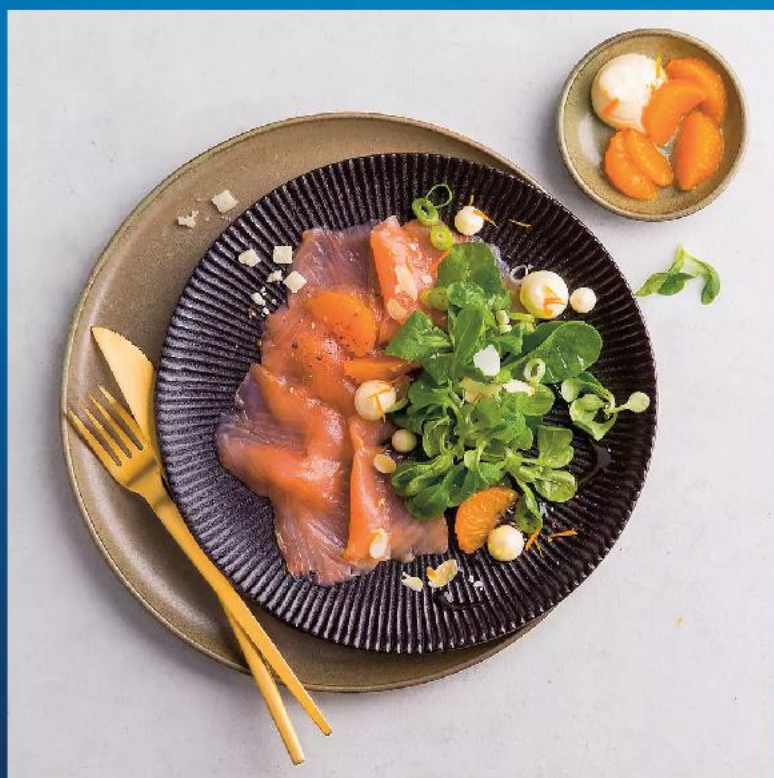

JARMARK®

**KVALITA
OD ČESKÝCH VÝROBCŮ**

BRAMBOROVÝ SALÁT

Favourites

Jedinečná kvalita každý den

Carpaccio

z lososa

se zálivkou z extra panenského olivového oleje a sýru Parmigiano Reggiano, balené 123 g