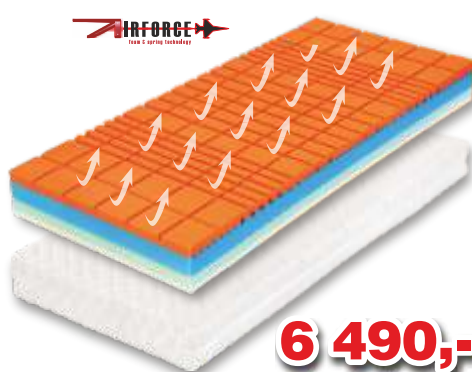

**6 490,-**

**SUPER FOX**  
Rozměr: 200x80 a 200x90 cm

20 cm 22 cm 24 cm 26 cm

6 let záruka na jádro  
 tuhost + **135** 60°C

od **6 995,-**  
(cena za výšku 20 cm)

**TOM anatomické polštáře**

Rozměr: 60\*40\*13 cm  
Podpora krční páteře a uvolnění  
šijového svalstva.  
Pratelný strečový potah drží tvar.