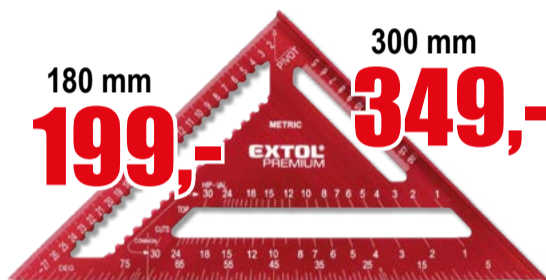

Kovový úhelník N12

180 mm - kód: 88033, 300 mm - kód: 89454