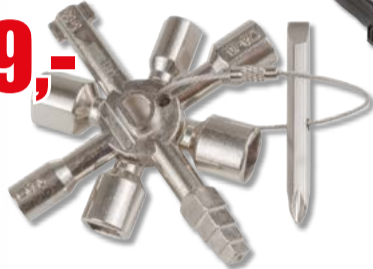

990,-

Klíč pro technické skříně

kód: 90311 I15

159,-

Transparentní těsnící lišta - kartáč

Samolepící, na spodní hranu dveří, délka 100 cm, výška kartáče 1,7 cm. kód: 86570 M26

99,-

Bezešvé rukavice