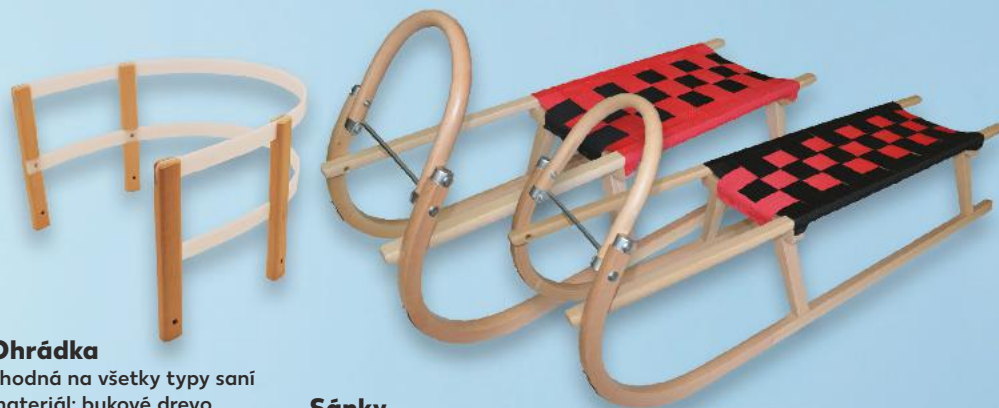

Ohrádka

vhodná na všetky typy saní
materiál: bukové drevo
1 kus

12,99

Sánky

materiál: bukové drevo
rozmery: 105 x 34 x 52 cm
alebo 120 x 34 x 52 cm
1 kus

nosnosť: 90 kg

54,99

nosnosť: 120 kg

64,99