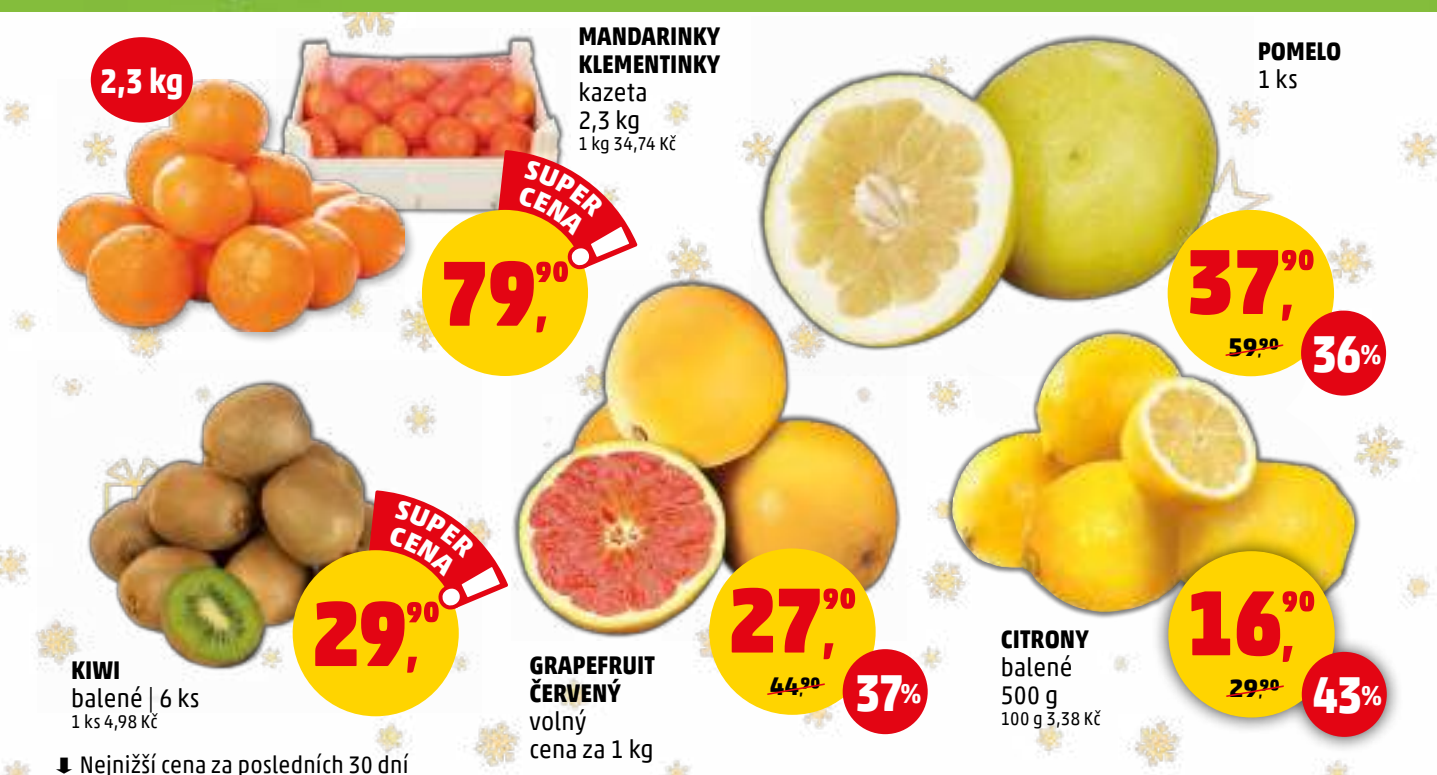

od ČTVRTKA do STŘEDY

SPECIÁLNÍ NABÍDKA

2,3 kg

**MANDARINKY
KLEMENTINKY**
kazeta
2,3 kg
1 kg 34,74 Kč

**SUPER
CENA!**

79,90

POMELO
1 ks

37,90
~~59,90~~

36%

KIWI
balené | 6 ks
1 ks 4,98 Kč

29,90

**SUPER
CENA!**

**GRAPEFRUIT
ČERVENÝ**
volný
cena za 1 kg

27,90
~~44,90~~

37%

CITRONY
balené
500 g
100 g 3,38 Kč

16,90
~~29,90~~

43%

↓ Nejnižší cena za posledních 30 dní