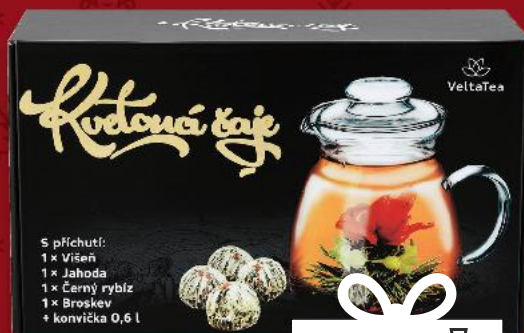

*Danina první volba*

**Kukuřice**  
cukrová  
340 g/285 g  
(=100 g 6,64)

**-20%**

~~24,90~~  
**19,90**

**VELTA TEA**  
Kvetoucí čaj  
různé druhy  
2x6 g  
(=100 g 499,17)

**AKCE!**

pouze  
**59,90**

**VELTA TEA**  
Dárková kazeta  
konvička + kvetoucí čaje  
4x6 g