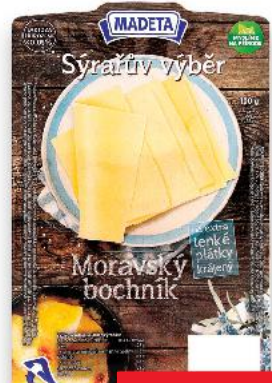

**KROLEWSKI**  
Polotvrdý  
sýr s oky  
ementálského typu  
různé druhy  
100 g

**-10%**  
~~29,90~~  
**26,90**

**MADETA**  
Syrařův výběr/  
Lipánek  
různé druhy  
100 g

**-27%**  
~~36,90~~  
**26,90**