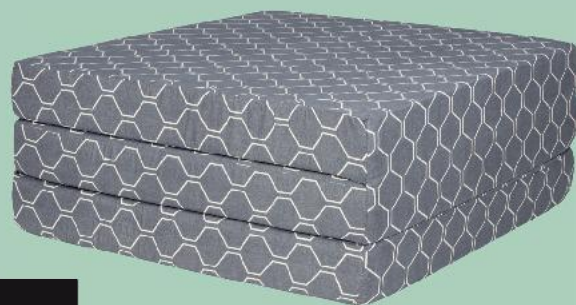

## Deka

materiál: polyester  
rozměry: 150 x 200 cm  
různé barvy a dezény  
cena za 1 kus

Kaufland  
**Card**

**AKCE!**

pouze  
**299,90**

pouze  
**349,90**

LIV QO BO®