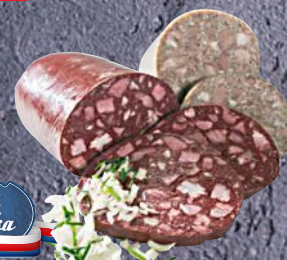

13⁹⁰

Vinná klobása Globus
v přírodním střívku,
polotovar
100 g

A JAK SE TATO SPECIALITA VYRÁBÍ?

Připravujeme ji bezlepkovou a podle jedné z tradičních receptur, tedy z vepřového a hovězího masa, vína a koření. Hotovou směs poté plníme do přírodních střivek.

389,-

Telecí maso na řízký Globus
v kuchyňské úpravě
1 kg

249,-

Telecí roláda plněná Globus

polotovar
1 kg

289,-

Hovězí pečeně z kýty Globus
v kuchyňské úpravě
1 kg

Hovězí maso v Řeznictví Globus pochází výhradně z mladých býků od vybraných tuzemských dodavatelů.