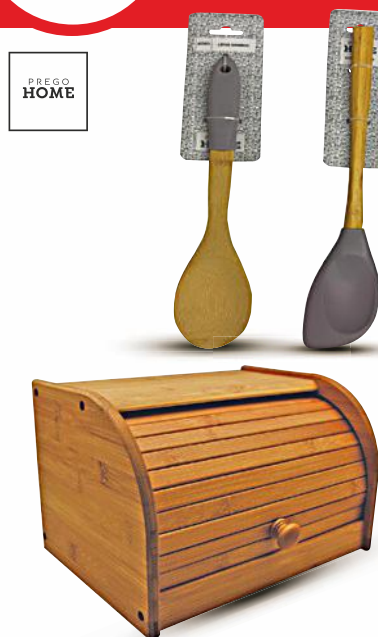

AKCE
-30%

na vybrané kuchyňské
náčiní a pomůcky
Prego Home bambus