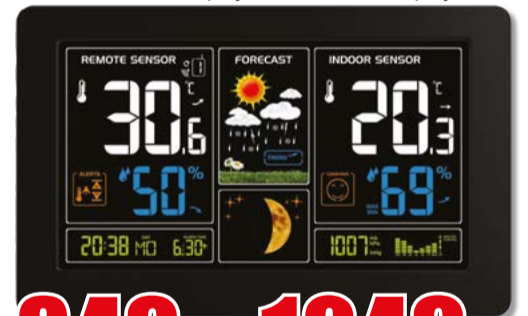

Více druhů. G11

159,-

139,-

Meteorologická stanice Solight

kód: 84777 - 7,5" displej, 88142 - 8,8" displej N30

849,- 1049,-
7,5" displej 8,8" displej

LED stolní lampička LUXUS

9W LA9W s volitelným RGB podsvícením