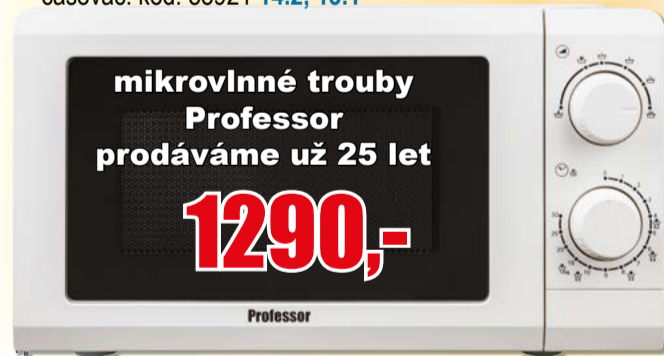

mikrovlánné trouby Professor prodáváme už 25 let

1290,-

mop Swiffer

+ 8 suchých utěrek + 3 vlhčené utěrky

Čistič na tvrdé podlahy zametá i vytírá

Elektrostatický účinek, v kombinaci s pevností a specifickým vzorem umožňují zachycení veškerého prachu.

kód: DOP17801 H134

279,-

Swiffer vlhčené utěrky Citrus Fresh 20 ks

kód: DOP17803 H134

149,-