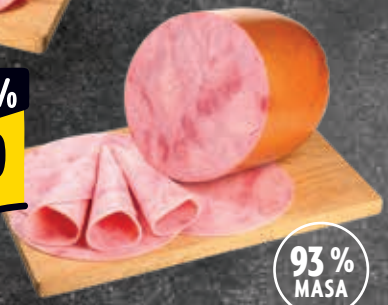

Lahůdky

ALBERT

Moravské uzené maso*
• cena za 100 g

26.90 **-26 %**
19.90

24.90 **-28 %**
17.90

Vepřová šunka dušená Idema*
• standardní jakost • cena za 100 g

19.90 **-25 %**
14.90

Šunkový salám*
• cena za 100 g

Dušená šunka nejvyšší jakosti*
• cena za 100 g

30.90 **-25 %**
22.90

93 % MASA

Anglická slanina*
• cena za 100 g

25.90 **-23 %**
19.90

21.90 **-27 %**
15.90

Kuřecí debrecínka*
• cena za 100 g

Poličan*
• cena za 100 g

31.90 **-21 %**
24.90

Královské párky*
• cena za 100 g

25.90 **-15 %**
21.90

90 % MASA

Duo trvanlivých salámů
• 75 g • 100 g = 39,87 Kč

NEPORAZITELNÉ
47.90 **-37 %**
29.90

47.90 **-16 %**
39.90

Lidová klobása
• 220 g
• 100 g = 18,14 Kč

*Tato nabídka platí pouze pro prodejny s obsluhovaným úsekem.

Kuřecí párky
• 200 g
• 100 g = 9,45 Kč
26.90 **-29 %**
18.90

32.90 **-33 %**
21.90
Salám Lyon
• 200 g
• 100 g = 10,95 Kč

200 g MAXI

S úctou k řemeslu