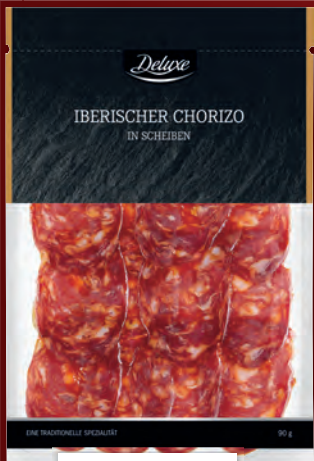

REGIÓN SK
49/2023

25

**OD PONDELKA 4. 12.
DO NEDELE 10. 12.**

Deluxe

**Šunkovo-
salámový
mix**

100 g
2.99

80 g
1.99
• (100 g = 2,49)

150 g
3.49
• (100 g = 2,33)