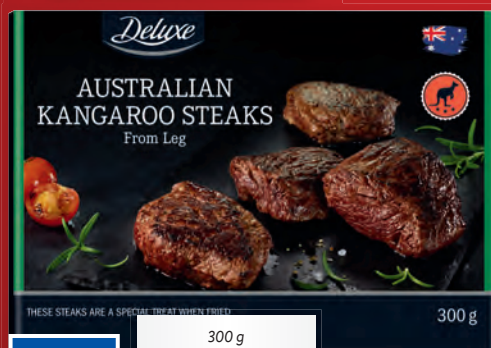

**AUSTRALIAN
KANGAROO STEAKS**
From Leg

300 g

5.99
• (1 kg = 19,97)

**Steaky
z kengury**
• zo stehna