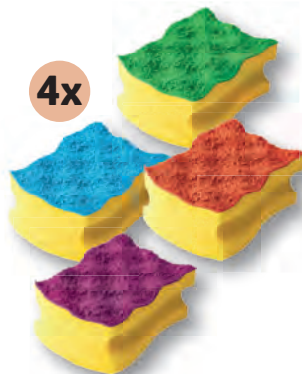

Špongie

2/4/8 kusov v balení

-37%

~~4.79*~~

2.99
(1 kus = 1,50/
0,75/0,37)

*odporúčaná cena U nás ušetríte až 1,80 €.

Univerzálne utierky XXL

- z mikrovlákná