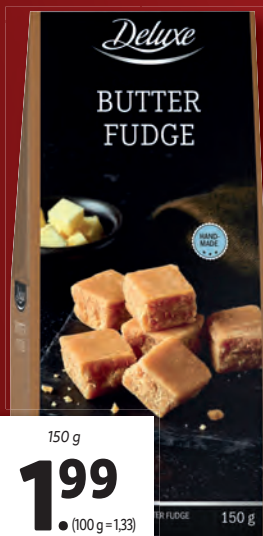

Karamelky
• rôzne druhy

150 g
1.99
• (100 g = 1,33)