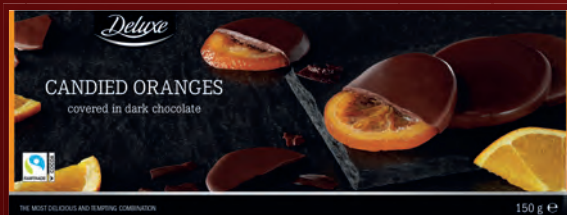

**Kandizované
pomaranče**
• v horkej čokoláde

150 g
2.79
• (100 g = 1,86)