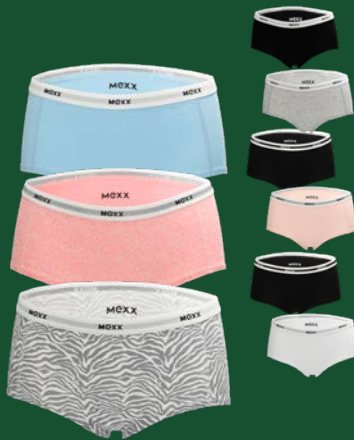

SUPER CENA

84⁹⁹

MEXX
Bokserki męskie

Opak. 3 pary
(1 para = 15,00)

92% bawełna, 8% elastan;
różne rodzaje

Rozmiary: M-XXL

BAWELNA
CERTYFIKOWANA PRZEZ
BCI

44⁹⁹