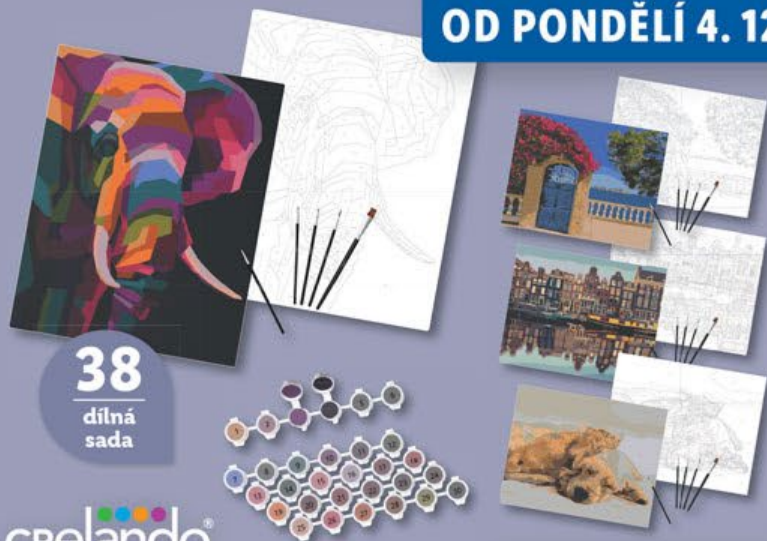

OD PONDĚLÍ 4. 12. | DO NEDĚLE 10. 12.

38
dílná sada

crelando
MALOVÁNÍ PODLE ČÍSEL

- 100% bavlněné plátno (280 g/m²)
- včetně 30 očíslovaných nádobek s akrylovou barvou (cca 2,5 ml)
- rozměry: cca 40 x 50 cm

sada
199.-
DOSTUPNÉ POUZE V PRODEJNÁCH