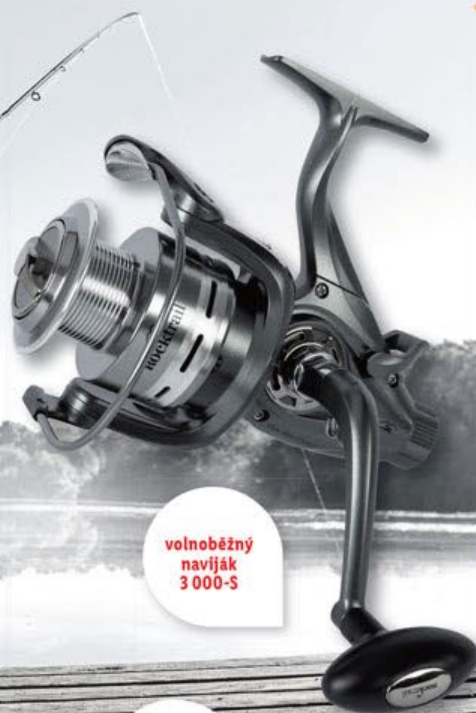

**2+1
ZDARMA!**

129.-

86.-

MAŇÁSEK

Cena za 1 kus při koupi každých
3 kusů v libovolné kombinaci 86 Kč.
Standardní cena za 1 kus 129 Kč.

OD ČTVRTEK 7. 12. | DO NEDĚLE 10. 12.

Rocktrail

volnoběžný
naviják
3 000-S