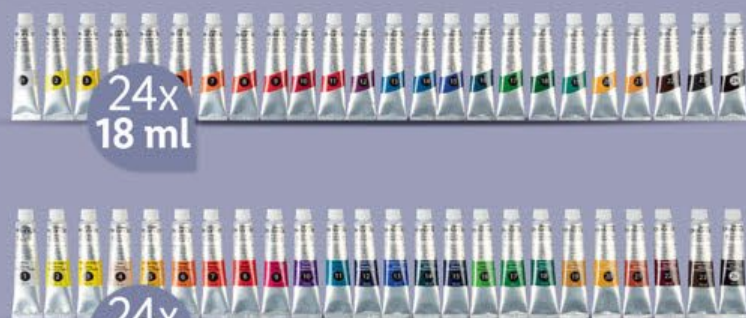

24x 18 ml

24x 18 ml