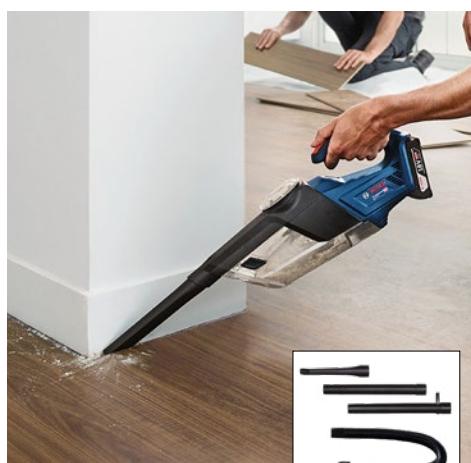

Aku vysavač

26010786

GAS 18V-1 Professional, 18 V, objem nádoby 0,7 l, max. průtok vzduchu 10 l/s, max. podtlak 60 mbar, bez akumulátoru a nabíječky

1.920,-

BOSCH
Professional