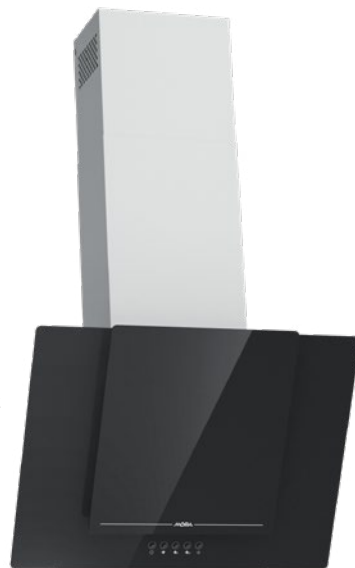

Kuchyně

Kuchyňská linka Eco

délka 1,8 m, 5 skříněk, korpus a dvířka: lamino, provedení: dub, bílá, bez spotřebičů, dřezu, baterie, pracovní desky a doplňků

25755118 **4.390,-**

možno zakoupit také v setu s elektrickým sporákem **9.490,-**

Digestoře **MORA** RADOST DOMOVA

výsuvný

26718761 / 26716020

OT 651 W (bílý) / **OT 651 X** (nerezový), š 60 cm, výsuvný, 3 rychlosti, výkon až 304 m³/hod., max. hluchnost 57 dB, horní odtah (Ø 120 mm), LED osvětlení

1.999,- / 2.290,-

D

Širší nabídka digestoří

e-shop

Komínová

27785892

OV 648 GBX, š 60 cm, kombinace nerez a černé sklo, 3 rychlosti, výkon až 430 m³/hod., max. hluchnost 61 dB, horní odtah (Ø 150 mm), možnost recirkulace, LED osvětlení

3.890,-

B

Elektrický ohřivač vody

MORA
RADOST DOMOVA

A

tlačkový zásobník vody, pojistný ventil součástí balení, výkon 2 kW, smaltovaná plechová nádrž, jednoduché mechanické nastavení teploty až 75 °C, pro spodní / horní montáž, objem / rozměry:

5 l / 39,6 x 25,6 x 26 cm	24592118 / 24588773	3.490,-
10 l / 50 x 35 x 26,5 cm	24588782 / 24588791	3.890,-
15 l / 50 x 35 x 31 cm	24588579 / 24589721	4.290,-

Kuchyňská linka Como

délka 2 m, 6 skříněk, korpus a dvířka: lamino, provedení: šedá, bílá, bez spotřebičů, dřezu, baterie, pracovní desky a doplňků

26069812 **7.890,-**

Montáž kuchyně

Cena montáže od: **2.540 Kč/bm**

www.bauhaus.cz/montazni-servis