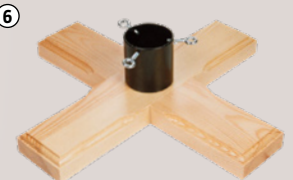

⑤ **Keramický**
pro výšku stromku až 200 cm a Ø kmene 8 cm, bez vyobrazení
23354157 **779,-**

⑥ **Dřevěný ve tvaru kříže**
pro výšku stromku až 200 cm a Ø kmene 6 cm / pro výšku stromku až 250 cm a Ø kmene 9 cm
21478945 / 26353375 **749,- / 899,-**

⑥