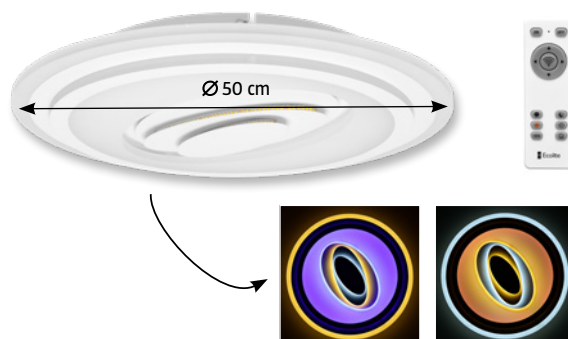

rozměry: Ø 40 x v 5 cm, 36 W, 3600 lm, 4000 K, provedení: kov, plast, barva: bílá, vč. dálkového ovládání

1.890,-!

LED stropní svítidlo Skyler Star RGB

25942682

rozměry: Ø 74 x v 10 cm, 80 W, 4200 lm, plynule nastavitelná barva světla 3000 – 6500 K + RGB, provedení: plast s třípytkami, funkce Sleep Mode, stmívatelné 10–100 %, vč. dálkového ovládání

2.590,-

LED stropní svítidlo Orion

28743705

rozměry: Ø 50 x v 4 cm, 100 W, 4980 lm, plynule nastavitelná barva světla 2700 – 6500 K, provedení: kov, plast, barva: bílá, 3D efekt, vč. dálkového ovládání, životnost 30000 hod.

2.940,-

LEDVANCE

LED stojací lampa Smart

28720489

rozměry: š 36,5 x h 36,5 x v 140 cm, 14 W, 550 lm, plynule nastavitelná barva světla 2700 – 6500 + RGB, provedení: hliník, barva: černá, inteligentní ovládání pomocí aplikace LEDVANCE SMART+ a všech běžných hlasových asistentů, životnost 30000 hod.