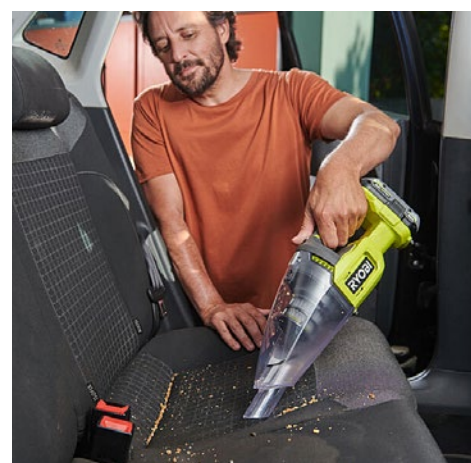

Aku vysavač

RYOBI

30564983

RHV18-0, 18 V, sací výkon 34 W, průtok vzduchu až 1100 l/min., 600 ml nádoba na prach s filtrem HEPA 1, pro úklid auta, dílny či domu, bez akumulátoru a nabíječky

1.190,-