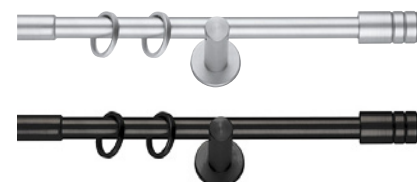

roztahitelné dle vaší potřeby