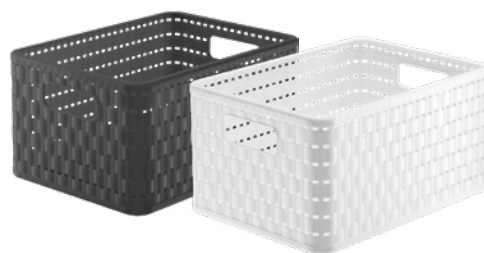

Boxy Country barva: antracit / bílá

rozměry (š x v x h)	objem	označení	cena
32,8 x 23,8 x 16 cm	11 l	27630983 / 22836111	179,-
36,8 x 27,8 x 19 cm	18 l	27661868 / 22832951	199,-
43 x 33 x 21,5 cm	28 l	27651027 / 25020986	229,-