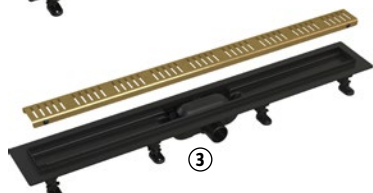

③ APZ10 BLACK BRASS

mřížka zlatá mat

rozměry: d 65 x š 6 cm	30440764	2.100,-
rozměry: d 75 x š 6 cm	30383629	2.225,-
rozměry: d 85 x š 6 cm	30339020	2.325,-