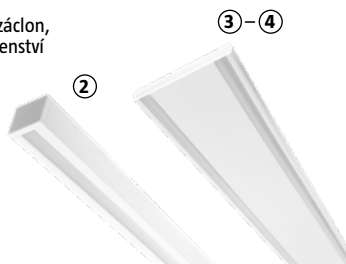

Různé počty kolejnic vám nabízí svobodu v dekorování a kombinování.

①

◀ Hodí se pro pohledové zakrytí záclonových kolejnic.

① Garnýžová lišta bílá

30680153

rozměry: š 2,8 x v 6,5 x d 200 cm, vyrobená z trvanlivého polystyrenu odolného proti vlhkosti, snadná montáž lepením, přetíratelná disperzními barvami

365,-

Set alu kolejnice

hliníkové kolejnice pro uchycení závěsů, záclon, japonských panelů, vč. veškerého příslušenství pro montáž, v různých délkách:

② UNO-I, 1drážková, délka 160 cm

29049743

399,-

③ UNO-II, 2drážková, délka 240 cm

29050152

1.190,-

④ UNO-III, 2drážková, délka 300 cm

29051322

1.390,-