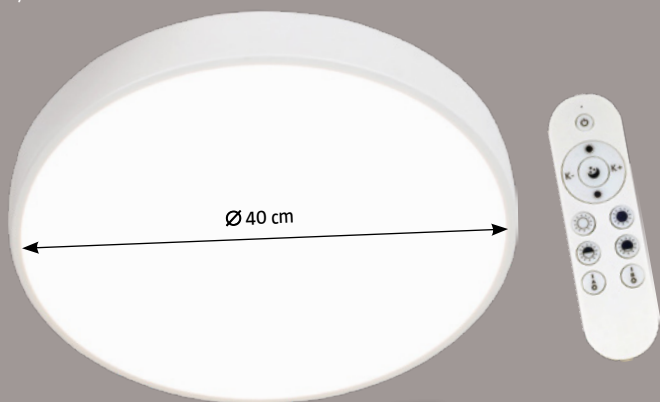

rozměry: Ø 40 x v 5 cm, 36 W, 3600 lm, 4000 K, provedení: kov, plast, barva: bílá, vč. dálkového ovládání

1.890,-!

LED stropní svítidlo Skyler Star RGB

25942682

rozměry: Ø 74 x v 10 cm, 80 W, 4200 lm, plynule nastavitelná barva světla 3000 – 6500 K + RGB, provedení: plast s třípytkami, funkce Sleep Mode, stmívatelné 10–100 %, vč. dálkového ovládání