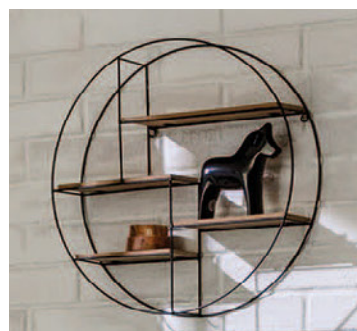

Nástěnný regál

29534823

kovový, barva: černá, rozměry: Ø 55 x h 12 cm, dostupný pouze pro odborná centra Brno Strážná a Ivanovice

999,-