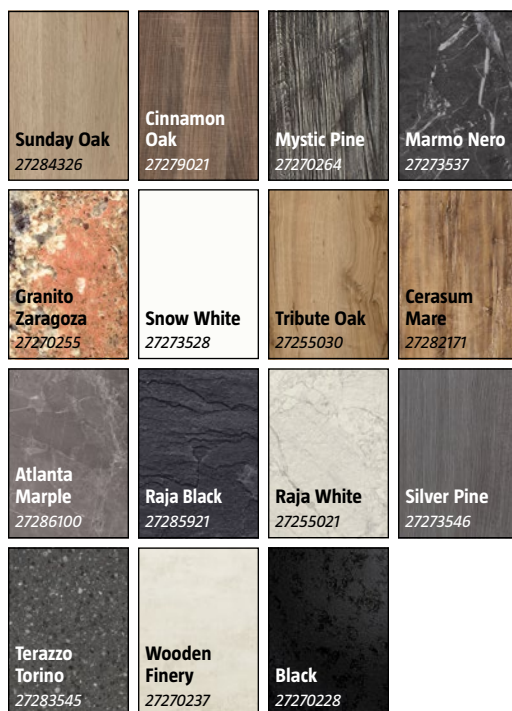

Laminované pracovní desky na míru

**ORIGINAL
RESOPAL®**

- ✓ moderní design i tradiční dekory
- ✓ ušlechtilý a vysoce funkční povrch
- ✓ elegantní rádius nosu desky 3 mm
- ✓ v sortimentu také obložení stěn ve stejném dekoru jako pracovní deska

vysoce pevná 0,7 mm silná ochranná vrstva, odolná proti teplotám do 230 °C, elegantní zaoblení hran v poloměru 3 mm, zadní strany olepené, vodoodpudivá povrchová úprava, desky prodávané na běžné metry

Premium – 10 let záruka

rozměry: d 3650 x š 600 mm, na objednávku d 3650 x š 900 mm, tloušťka 38 mm

od **998,-/bm**

Stropní svítidlo Aquilo

31331287

rozměry: Ø 9,6 x v 16 cm, E27, max. 20 W, 230 V, IP65, provedení: hliník, plast, barva: grafit, bez zdroje, zdroj lze měnit

549,-!