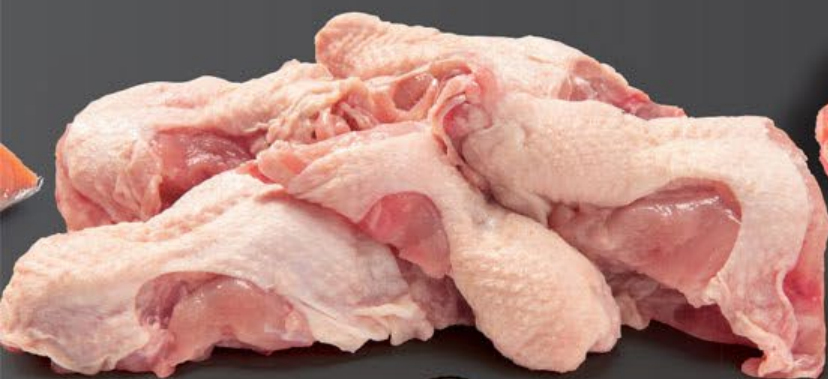

KUŘECÍ HŘBETY NA POLÉVKU

chlazené, baleno v ochranné atmosféře, 1 kg = 44,83 Kč

600 g

-32%

~~39.90~~

26.⁹⁰