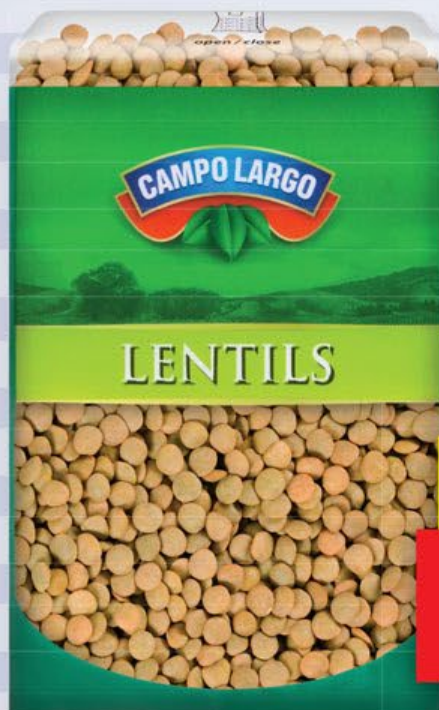

ČOČKA

1 kg = 49,80 Kč

500 g

-28%

34.90

24.90

Nabídka zboží platí od 29. 12. do 31. 12. 2023 nebo do vyprodání zásob. Chyby v tisku vyhrazeny. Ceny jsou bez dekorace. Lidl si vyhrazuje právo změn v balení a variantě nabízeného zboží. Odběr možný jen v obvyklém množství.