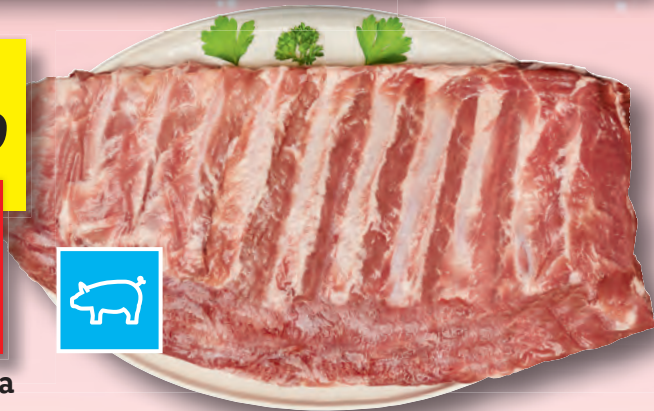

• z pliecka

1000 g balenie

**-26%**

~~5.98~~

**4.39**

cena za 1 kg

**-38%**

~~5.89~~

**3.69**

Bravčové rebierka

• bez hrudnej kosti

Bravčová  
krkovička

• bez kosti, v celku

cena za 1 kg

**-29%**

~~7.49~~