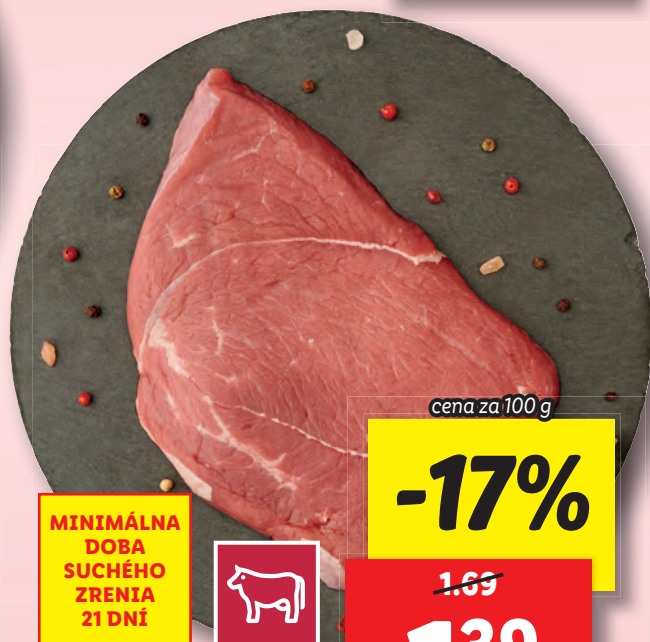

cena za 100 g

-17%

~~1.69~~

1.39

Rump Steak

- kvetová špička
- z mladého býka