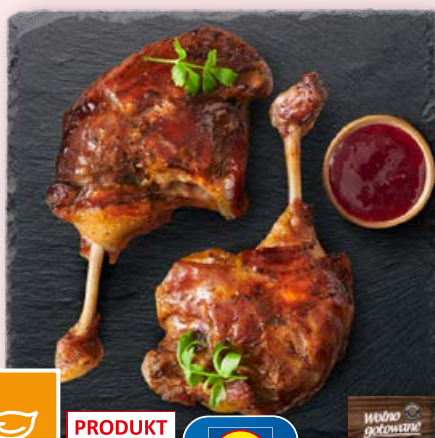

PRODUKT
POLSKI

21% TANIEJ

21,69*
16,99

RZEŹNIK
**Polska kaczka –
nogi wolno
gotowane z sosem
słodko-kwaśnym**

480 g/1 opak.
(35,40 zł/1 kg)
Limit: 10 opak. na ofertę.
Każde kolejne opakowanie będzie
sprzedawane w cenie sprzed obniżki.
Szczegóły promocji dostępne
w aplikacji Lidl Plus.

* cena przed obniżką:
21,69 zł/1 opak. (45,19 zł/1 kg)

SUPERCENA

24,99

MORLINY
**Żeberka
wieprzowe
w marynacie
o smaku whisky**
1 kg