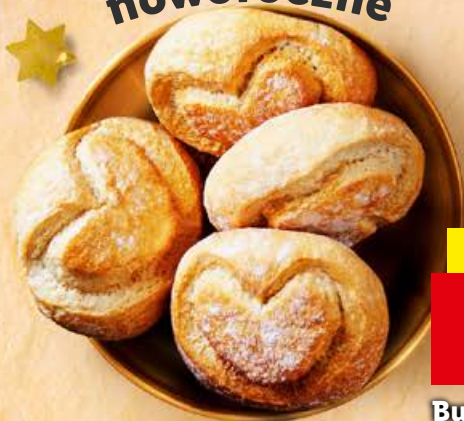

Idealne śniadanie noworoczne

SUPERCENA

1,39

Bulka serdeczna*

110 g/1 szt.
(1,26 zł/100 g)