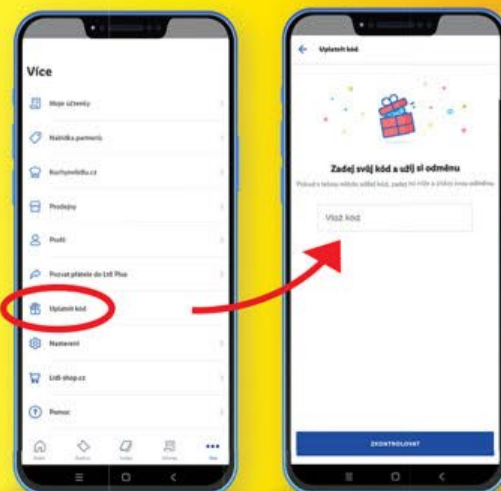

JAK ZÍSKAT EXTRA KUPÓN NAVÍC?

- 1/ Prohlížíte-li si leták v aplikaci Lidl Plus, stačí kliknout na odkaz a kupón Vám obratem přidělíme.
- 2/ Prohlížíte-li si leták na PC, otevřete si aplikaci Lidl Plus a zadejte kód. V menu Více klikněte na Uplatnit kód a zadejte kód.
- 3/ Prohlížíte-li si leták v aplikaci Lidl, otevřete si aplikaci Lidl Plus. V menu Více klikněte na Uplatnit kód a zadejte kód.