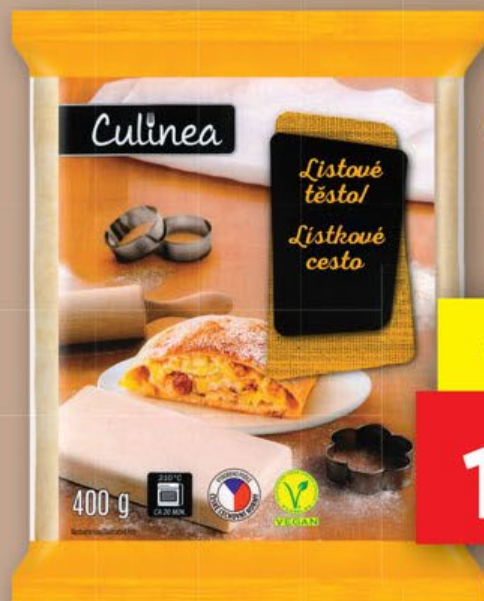

čokoláda-karamel /
čokoláda-vanilka,
1 l = 53,50 Kč

ZMRAZENO

LISTOVÉ TĚSTO

1 kg = 37,25 Kč

400 g

-34%

22.90
14.90

NIŽŠÍ
CENY
KAŽDÝ
DEN