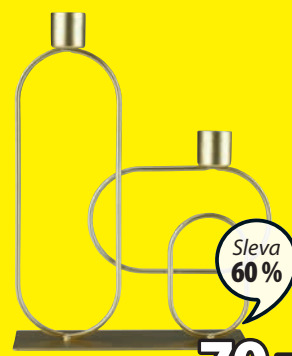

Sleva  
**50%**  
**60,-**

VÁZA SIGVALD  
Ø9xV17 cm **119,-**

Sleva  
**31%**

**550,-**

STOLNÍ LAMPA ISAK  
16x42x49 cm **799,-**

Sleva  
**60%**  
**70,-**

SVÍCEN ERVIN  
Š17xD7xV23 cm **175,-**

Sleva  
**60%**  
**120,-**