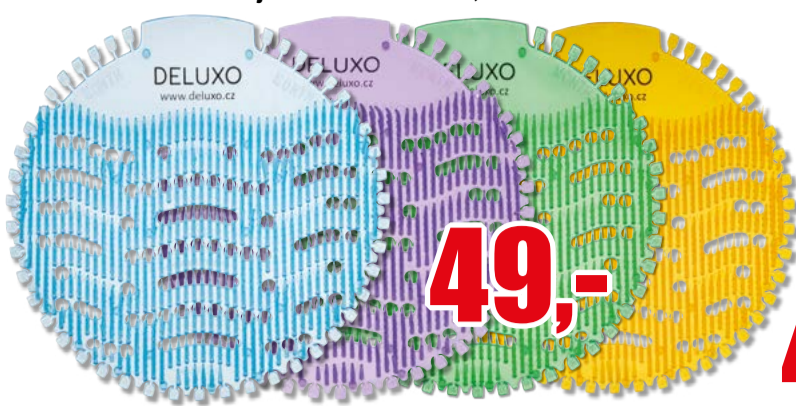

Pisoárové sítko Deluxo

Voní a osvěžuje vzduch až 30 dnů, různé vůně. A21

49,-

Osvěžovač vzduchu Deluxo Blue Tower

kód: DRO51470 A21

fantastická vůně
modrých orchidejí,
bavlny a fialek

49,-

**AIR WICK Aroma vaporizér
strojek a náplň 20 ml** A16, DE13, BC6