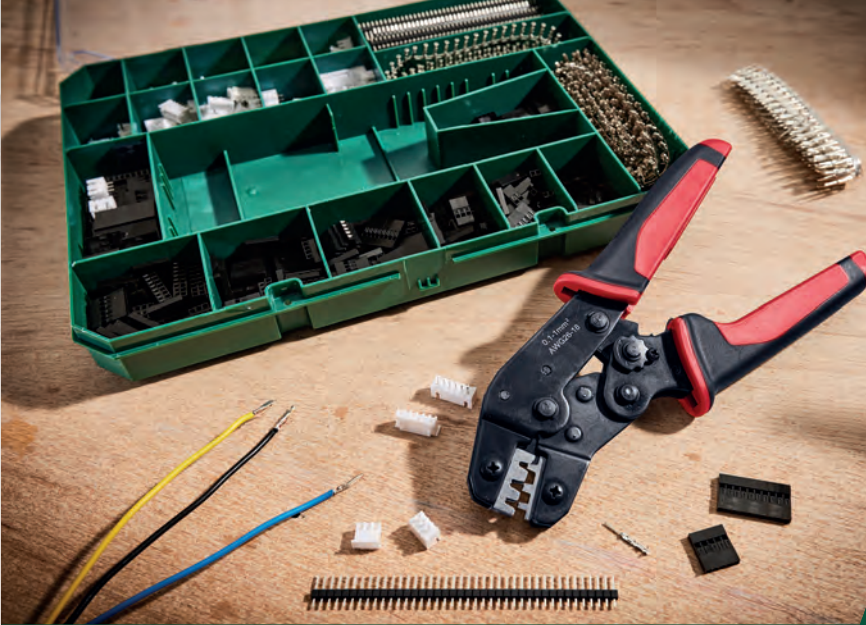

/// PARKSIDE®

OD ŠTVRŤKA 21. 12.
DO NEDELE 24. 12.

Krimpovacie kliešte

- krimpovací rozsah: 0,1 – 1 mm²

aj online 

2 012-dielna súprava

22.99

Náradie