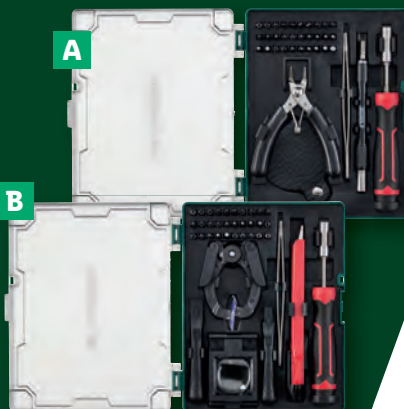

súprava

-22%

8.99

6.99

Mikrovrtáky

- A: Ø 0,3 – 1,2 mm
- B: Ø 1,1 – 2,0 mm
- C: Ø 2,1 – 3,0 mm

aj online

10-dielna súprava