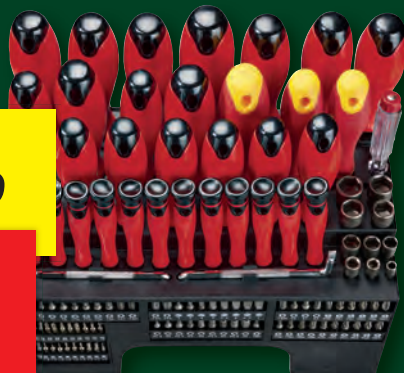

Hľadaj číslo: 100368766

XXL súprava
skrutkovačov a bitov

iba online

-16%

~~29.99~~
24.99

Hľadaj číslo: 100368532

super
LIDL
ceny

SUPERZĽAVY
NA VÍKEND
22. 12. – 24. 12.