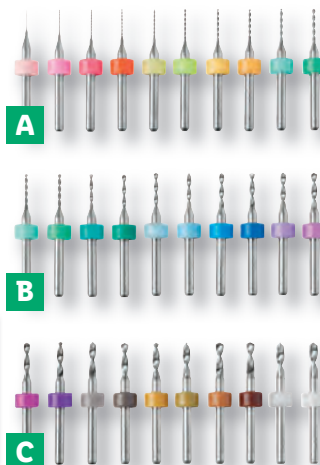

Mikrovrtáky

- A: Ø 0,3 – 1,2 mm
- B: Ø 1,1 – 2,0 mm
- C: Ø 2,1 – 3,0 mm

aj online

10-dielna súprava

3.99