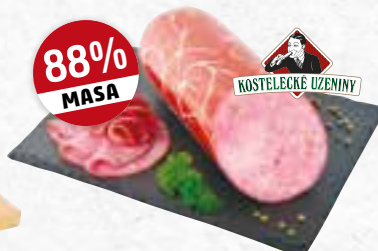

88%
MASA

22⁹⁰

RIO EBRO SE ZELENÝM PEPŘEM
100 g