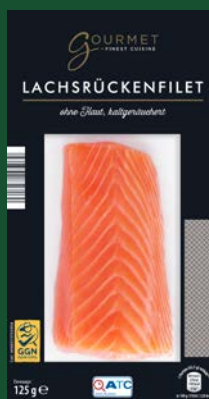

GOURMET
FINEST CUISINE
Filet z łososia
wędzony
na zimno

Opak. 125 g
(1 kg = 11,99)

SUPER CENA

14⁹⁹