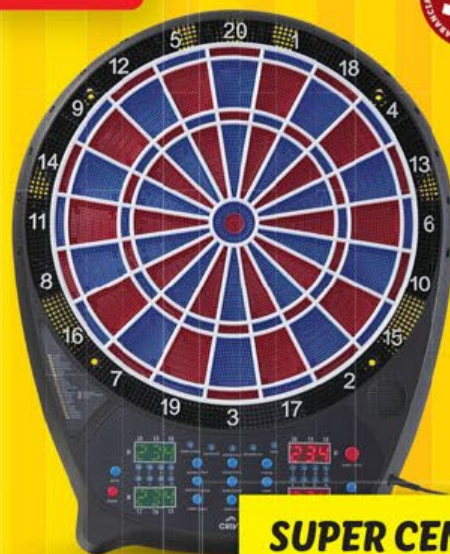

SUPER CENA!

sada

799.-

CRIVIT
ELEKTRONICKÝ
TERČ

NIŽŠÍ CENY KAŽDÝ DEN