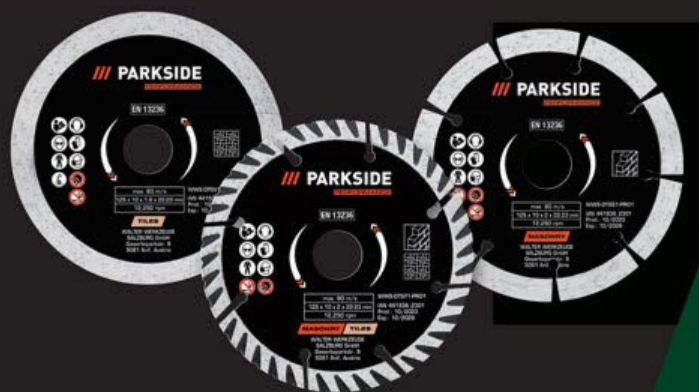

6
DÍLNÁ SADA

PARKSIDE PERFORMANCE®

Řezný kotouč / hrubovací kotouč

- max. otáčky: 12 200 min⁻¹ (80 m/s)
- Ø kotouče/otvoru: cca 125/22,23 mm
- pro běžné úhlové brusky

sada

129.-

PARKSIDE PERFORMANCE®

Diamantový řezný kotouč