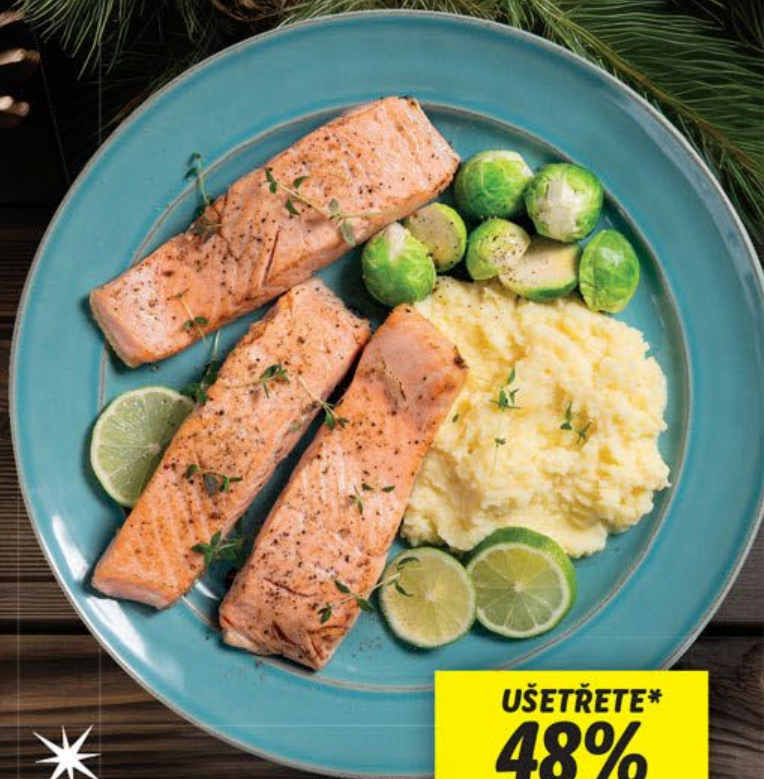

OD PONDĚLÍ 18. 12. | DO NEDĚLE 24. 12.

cena za 100 g

-17%

RYBA
v Lidlu

39.90

32.90

PSTRUH DUHOVÝ LOSOSOVITÝ FILET

chlazený, baleno v ochranné atmosféře

UŠETŘETE*
48%

cena za 100 g

29.90

LOSOS OBECNÝ

filet s kůží, chlazený, pochází z chovu v Norsku, vakuově baleno

*V porovnání s produktem Losos obecný ve stálé nabídce (100 g, 57,90 Kč), který může být po dobu trvání akce krátkodobě nedostupný.

cena za 100 g

-17%

27.90

22.90

PANGASIUS

filet bez kůže, chlazený, vakuově baleno

SUPER CENA!

300 g

159.90

KREVETY LOUPANÉ VAŘENÉ

chlazené, baleno v ochranné atmosféře, 1 kg = 533 Kč

MOŘSKÉ PLODY

chlazené, baleno v ochranné atmosféře, 1 kg = 299,80 Kč

SUPER CENA!

500 g

149.90