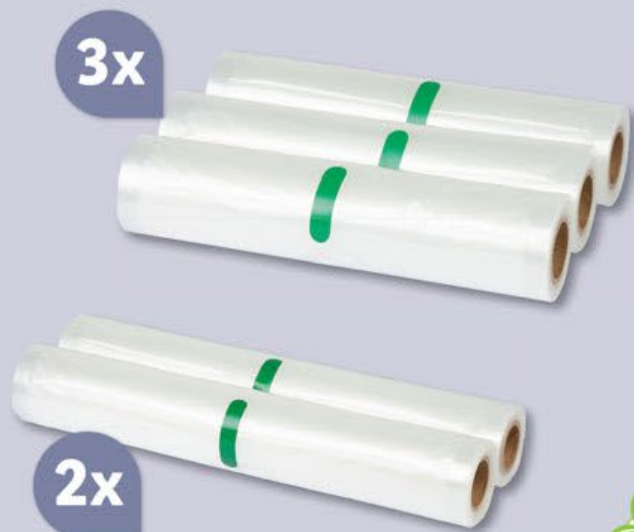

PANINI GRIL

• variabilní nastavení kontaktu
horní grilovací desky

SUPER CENA!

kus
899.-

3x

2x

ERNESTO®
FÓLIE PRO VAKUOVAČKU

- vhodné pro šetrné vaření sous-vide
- rozměry: cca 28 cm x 3 m – 2 kusy
  cca 20 cm x 3 m – 3 kusy

balení
149.-