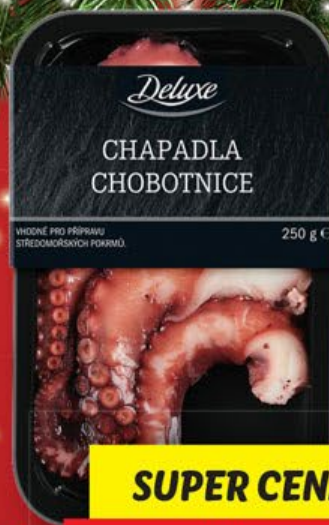

SUPER CENA!

250 g

249.⁹⁰

**CHAPADLA
CHOBOTNICE**

předvařená,
1 kg = 999,60 Kč