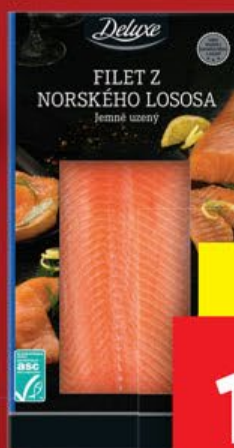

klasický, s lanýži,
s fenylem, 1 kg = 527,50 Kč

SUPER CENA!

3 x 120 g

189.⁹⁰

**FILET
Z NORSKÉHO
LOSOSA**

solený, uzený kouřem
z bukového dřeva,
100 g = 113,27 Kč

SUPER CENA!

150 g