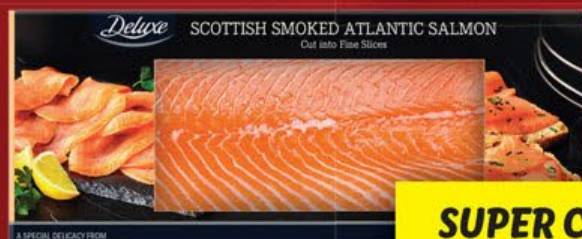

klasický, s lanýži,
s fenylem, 1 kg = 527,50 Kč

SUPER CENA!

3 x 120 g

189.⁹⁰

**FILET
Z NORSKÉHO
LOSOSA**

solený, uzený kouřem
z bukového dřeva,
100 g = 113,27 Kč

SUPER CENA!

150 g

169.⁹⁰

SKOTSKÝ UZENÝ LOSOS

tenké plátky, solený, uzený
kouřem z bukového dřeva,
1 kg = 780,94 Kč

SUPER CENA!

320 g

249.⁹⁰

SUPER CENA!

200 g