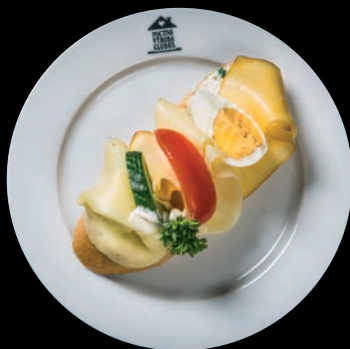

Maso a pečivo máme od našich řezníků a pekařů.

Objednejte si pohoštění online nebo na vašem hypermarketu nejpozději 24 hodin před vyzvednutím.

Více info zde

29,-

Chlebíček Herkules,
vejce
1 ks

29,-

Chlebíček sýrový
1 ks