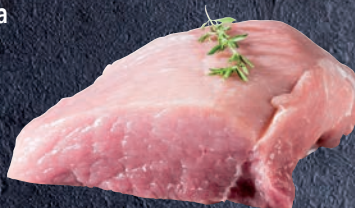

Teplá
sekaná
Globus
100 g

ZAKOUPÍTE
U PULTU
ŘEZNIČKÝCH
SPECIALIT

139,-

Vepřová kýta
Globus
bez kosti,
v kuchyňské
úpravě
1 kg

179,-

Vepřová pečeně
Globus nebo
Vepřová
krkovice
Globus
bez kosti
v kuchyňské
úpravě
1 kg