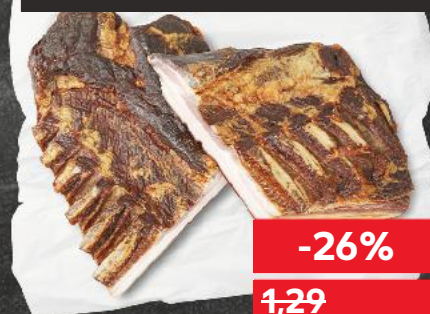

- ✓ Čerstvo spracované a dodávané každý deň.
- ✓ Špičkové mäso v kontrolovanej kvalite.
- ✓ Skvelý pôžitok pre mäsových gurmánov.

MÄSO Z NAŠICH PULTOV

OD ŠTVRTKA 14. 12.

Írske hovädzie plece
pultový predaj
1 kg

-26%
11,50
8,49

Domáci údený bok bez éčok
pultový predaj
100 g
(=1 kg A: 9,50 / KC: 8,90) *

-26%
1,29
0,95
Card **-31%**
0,89

Mleté hovädzie mäso
1000 g

MIMORIADNA PONUKA
do vyčerpania zásob
5,49

Bravčové rebierka z bôčika
pultový predaj
1 kg

-32%
5,49
3,69

Bravčové karé bez kosti v celku
pultový predaj
1 kg

-25%
6,99
5,19

S KAUF LAND CARD
VŠETKY RYBY A PLODY MORA Z PULTU S RYBAMI SO ZĽAVOU -15 %

Iba s Kaufland Card ušetríte ešte viac!

Od štvrtka 14. 12. 2023 do utorka 19. 12. 2023