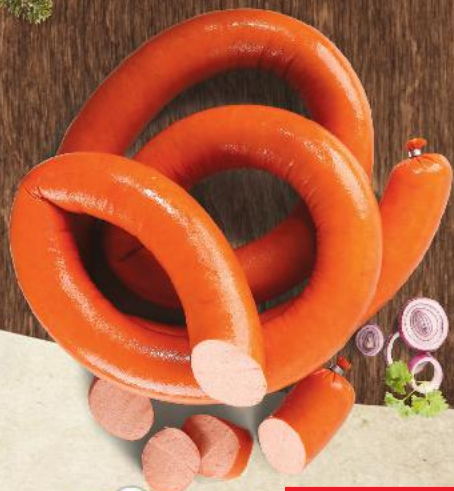

Slovenské párky
pultový predaj
100 g
(=1 kg 5,90)

-45%
~~1,09~~
0,59

100 g
vyrobených zo
102 g
mäsa

Maďarská klobása
pultový predaj
100 g
(=1 kg A: 7,90 /
KC: 6,90) *

-33%
~~1,19~~
0,79
Card **-42%**
0,69