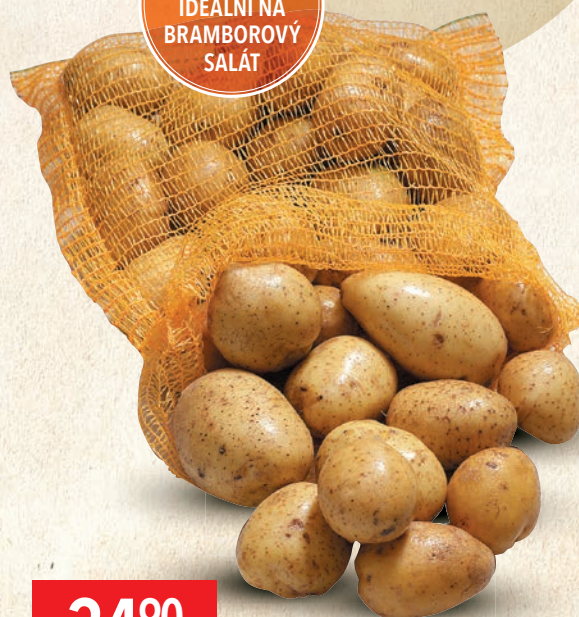

Kuřečí junior
400 g
100 g = 6,73

34⁹⁰

~~75⁹⁰~~

-54%

Směs do bramborového salátu
650 g, p. p. 325 g
100 g = 10,74

34⁹⁰

~~54⁹⁰~~

-36%