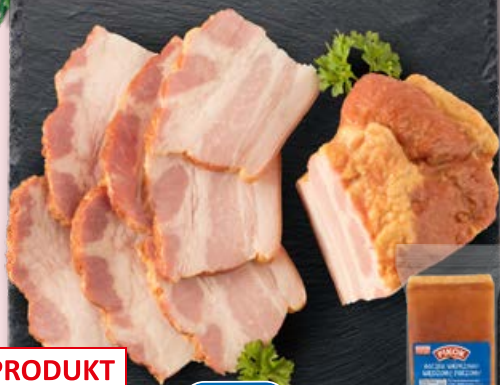

**PRODUKT
POLSKI**

9 zł TANIEJ

26,90*
17,90

**PIKOK
Boczek parzony
wędzony**

1 kg
Limit: 10 kg na ofertę.
Każdy kolejny kilogram będzie
sprzedawany w cenie sprzed obniżki.
Szczegóły promocji dostępne
w aplikacji Lidl Plus.

* cena przed obniżką