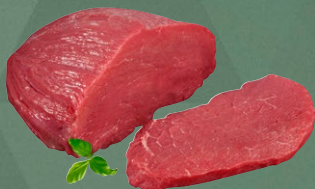

FRISCHE RINDER-HÜFTSTEAKS

je 1 kg

-50% ~~25,90*~~

12,90

FRISCHES RINDER-GULASCH

aus dem Vorderviertel,
je 1 kg