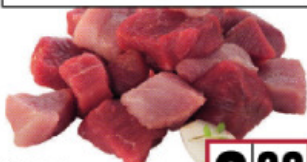

1.49
-42%

Senseo
CLASSIC
 16 COFFEE PADS

Senseo
Kaffeepads
 verschiedene Sorten,
 8-16er, 84-125 g Packung
 1 kg = 14,32-21,31
 n. G.¹ = 1,69

1.79
-40%

Maggi
Fix, Food Travel
oder Herzens Küche Würzpaste
 verschiedene Sorten, 26-85 g Packung
 1 kg = 5,18-16,92, n. G.¹ = 1,09

0.44
-59%

Erasco Eintopf
 verschiedene
 Sorten
 800 g Dose
 1 kg = 2,49
 n. G.¹ = 1,99
 Ausgenommen Chili Con
 Carne, Maccaroni-Käse
 und Indisches Gemüsecurry.

1.99
-39%

EDEKA

Günstig wie nie!

Milka
Schokolade
 verschiedene Sorten
 85*-100 g Tafel
 1 kg = 6,60-7,76
 n. G.¹ = 0,77
 *Je nach Verfügbarkeit
 des Marktes.

0.66
-51%

¹ n. G. = niedrigster Gesamtpreis der letzten 30 Tage

**FLEISCHARTIKEL NUR IN MÄRKTEN
MIT FLEISCHTHEKE ERHÄLTlich.***

**Gulasch
gemischt**
Schwein und Rind, 100 g
n. G.¹ = 1,49

0.99
-33%

**FLEISCHARTIKEL NUR IN MÄRKTEN
MIT FLEISCHTHEKE ERHÄLTlich.***