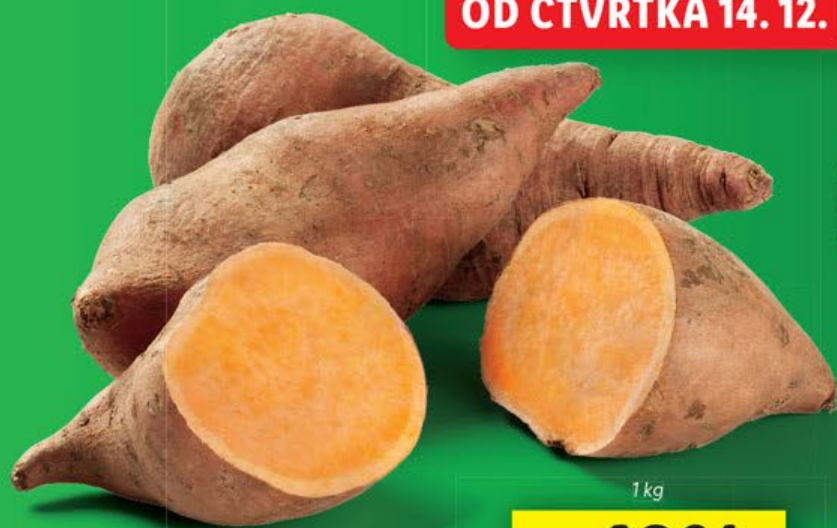

OD ČTVRTKA 14. 12. | DO NEDĚLE 17. 12.

1 kg

ODRŮDA
KLEMENTINKY

S kupónem
ještě levější

-60%

19.90

1 kg

-50%

49.90

24.90

MANDARINKY

BATÁTY

sladké brambory

-40%

49.90

29.90

DÁREK SENIORŮM 65+

OD 14. 12. DO 17. 12. 2023