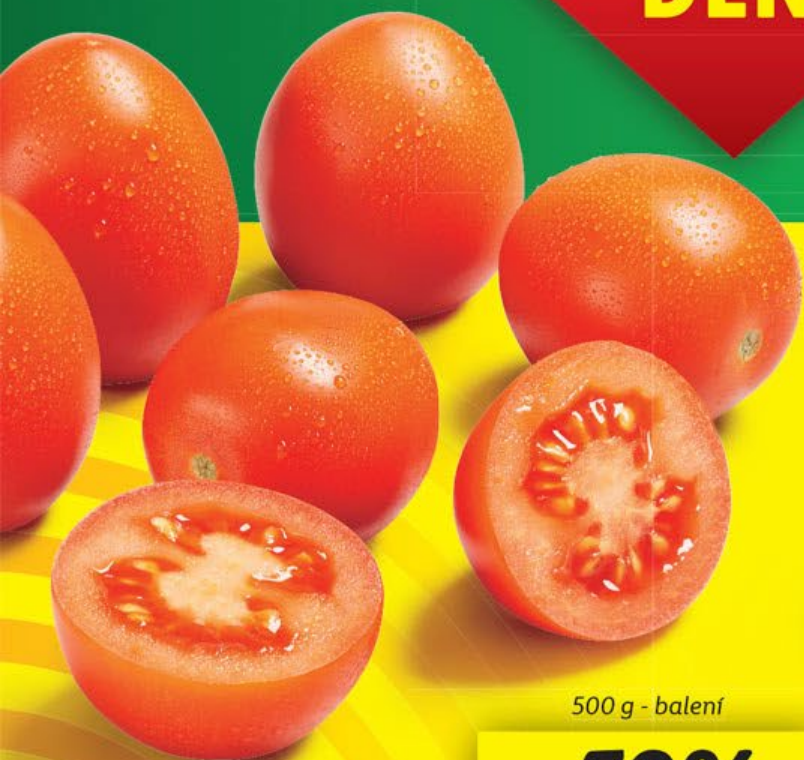

500 g - balení

-50%

~~49,90~~

24,90

ROMA RAJČATA

1 kg = 49,80 Kč