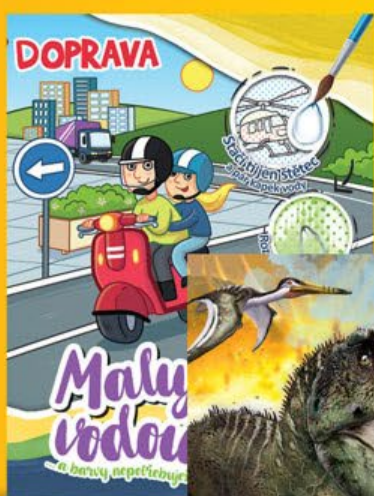

DOSTUPNÉ POUZE
V PRODEJNÁCH

Další inspiraci naleznete
ve vánoční brožůře

kus

29.90

DOSTUPNÉ POUZE
V PRODEJNÁCH

BALICÍ PAPÍR

• rozměry: cca 5 m x 70 cm

OD PONDĚLÍ 11. 12. | DO NEDELE 17. 12.

OBLEČKOVÁNÍ

• Na prázdninách, Nejlepší kamarádky, Povolání, Svatba

kus
199.-

SAMOLEPKOVÁ KNÍŽKA

• Farma, ZOO, Traktory, Mazlíčci

kus
149.-

**NIŽŠÍ
CENY
KAŽDÝ
DEN**

MALUJ VODOU A4