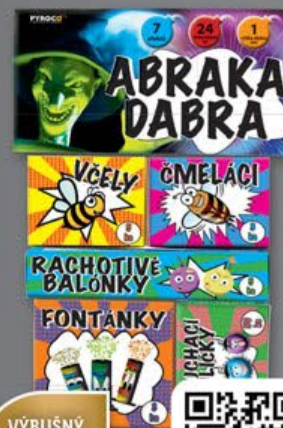

PRSKAVKY 40 cm*

- doba trvání efektu cca 90 s

balení

14.90

VÝBUŠNÝ
OBSAH:
17 g

ABRAKA DABRA*

- mix 7 různých efektů
- doba trvání efektu cca 24 s

balení

59.90