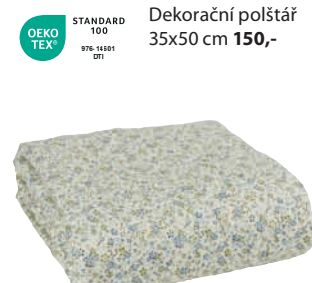

UMĚLÁ OVČÍ KŮŽE TAKS
Š60xD90 cm

350,-

DENNĚ NÍZKÁ CENA

SEDÁK NA ŽIDLI MYRLILJA
35x35x6 cm

235,-

DENNĚ NÍZKÁ CENA

PROŠÍVANÝ PLĚD FRESIA
140x200 cm

350,-

DENNĚ NÍZKÁ CENA

POVLAK NA POLŠTÁŘ DUSKULL
50x50 cm

125,-

DENNĚ NÍZKÁ CENA

POVLAK NA POLŠTÁŘ POPPEL
Š50xD50 cm

135,-

DENNĚ NÍZKÁ CENA

UBRUS BUKKEBLAD
140x220 cm