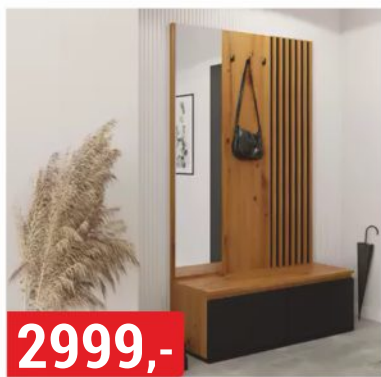

JUSTUS
97x195x30 cm, bílá/dub sonoma

2999,-