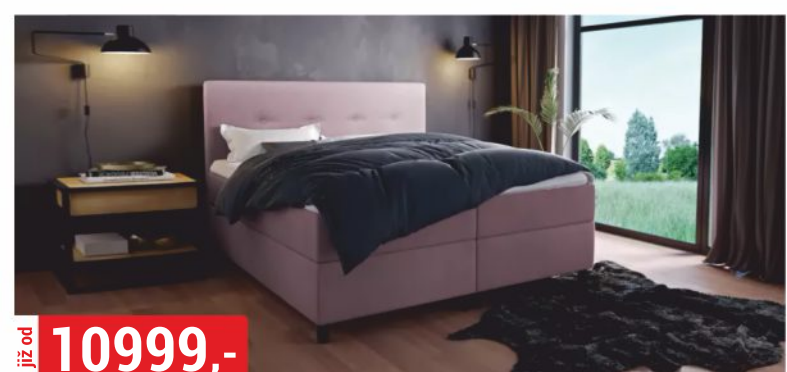

POHOVKA SALLY *
výbrané barvy a látky

již od 13299,-

POHOVKA MELODY *
výbrané barvy a látky

již od 1999,-

MATRACE MERKURY LUX
různé rozměry

již od 10999,-

POSTEL SARA *
výbrané rozměry a látky

již od 10999,-