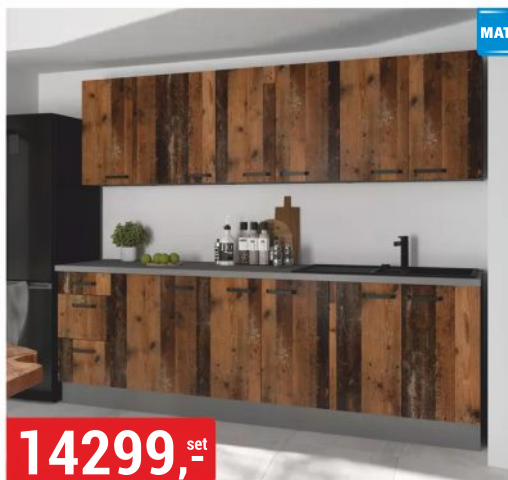

MAT

14299,- set