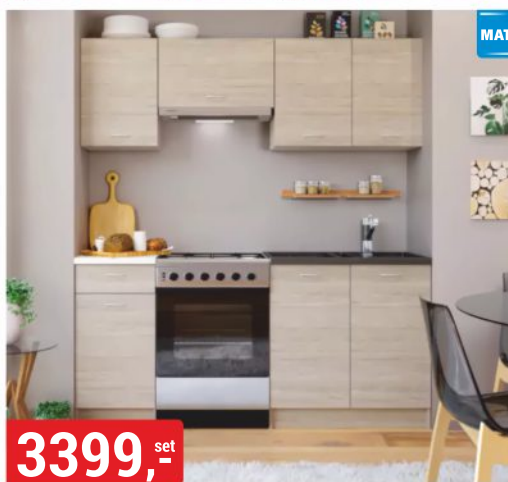

MAT

3399,- set