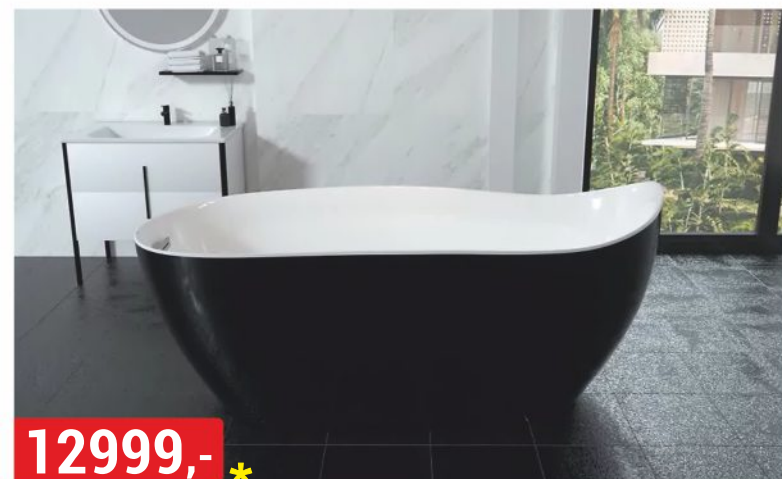

1649,-
VANIČKA OSKAR
80 cm

3999,-
SPRCHOVÝ KOUT NATALI
80x80x185 cm, zrcadlové sklo 5 mm, profil chrom, čtvercový, bez vaničky

4999,-
SPRCHOVÝ KOUT VELA
90x90x190 cm, sklo čiré 6 mm, čtvercový, bez vaničky

6299,-
SPRCHOVÝ KOUT VALENTINA BLACK
80x100x190 cm, sklo čiré 6 mm, černý profil, obdélníkový, bez vaničky

4299,-
SPRCHOVÁ ZÁSTĚNA WALK IN NOTTE
100x195 cm, sklo čiré 8 mm, profil černý

12999,- *
VOLNĚ STOJÍCÍ VANA EVA
175x80 cm, černá/bílá, akrylát