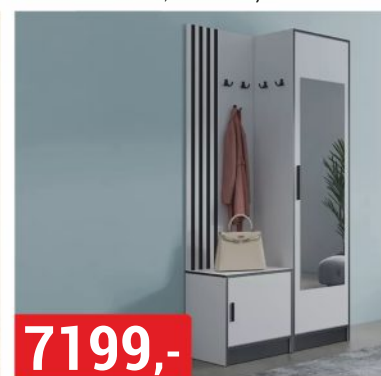

4999,-

DIAMOND
134x197x39 cm, dub evoke/černá

4999,-

CALI
128,5x195x30 cm, dub artisan

5099,-

NELLY
131x192x40 cm, artisan/černá

7199,-

ROJ
106,4x205x39 cm, bílá