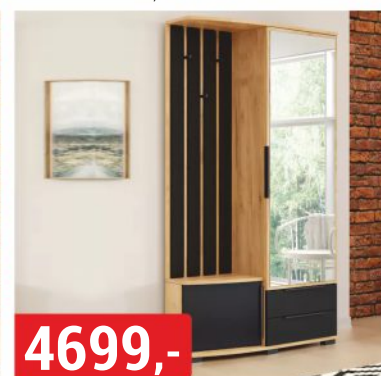

3399,-

MARTYNA
92,5x194x40 cm, dub sonoma

4099,-

STELLA
135x197x34 cm, dub riviera/bílá

4699,-

CLEO
100x190x35 cm, craft zlatý/černá

4699,-

LOFT
100x190x35 cm, craft zlatý/černá