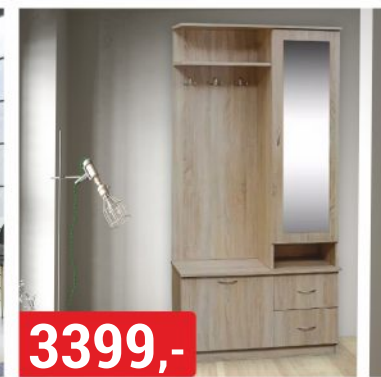

ALASKA
155x190x26 cm, dub sonoma/bílá

2999,-

MILO
100x189,4x33 cm, dub artisan/černá

2999,-

NAIROBI
120x198x44 cm, dub artisan/černá

3299,-

ORLANDO
96x180x34 cm, dub wotan

Ize koupit i jednotlivé skříňky