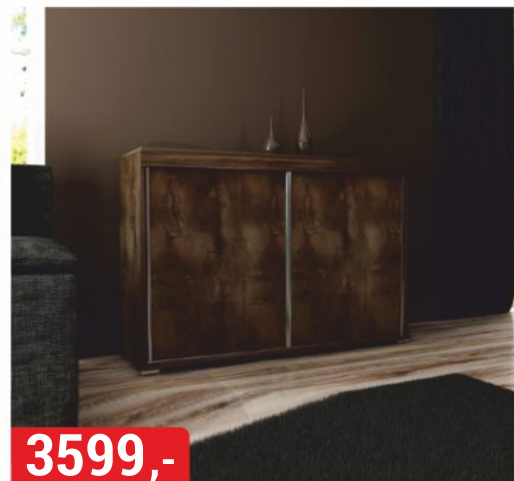

999,-
ŽIDLE ALINA
černá

1699,-
STŮL OSKAR
120x80 cm