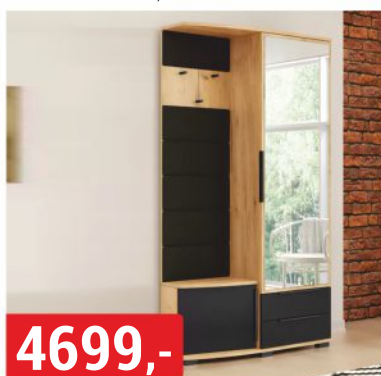

NAIROBI
120x198x44 cm, dub artisan/černá

4699,-