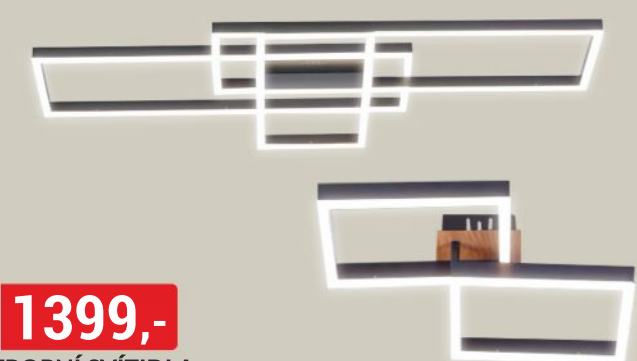

999,-

STROPNÍ SVÍTLIDLA
50 kWh/1000h

LED

999,-

STROPNÍ SVÍTLIDLA
48 kWh/1000h, různé druhy

LED

1399,-

STROPNÍ SVÍTLIDLA
20 kWh/1000h, různé druhy