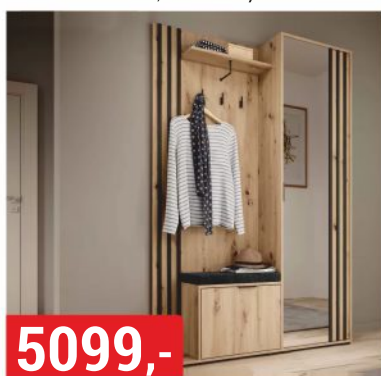

CLEO
100x190x35 cm, craft zlatý/černá

5099,-

NELLY
131x192x40 cm, artisan/černá