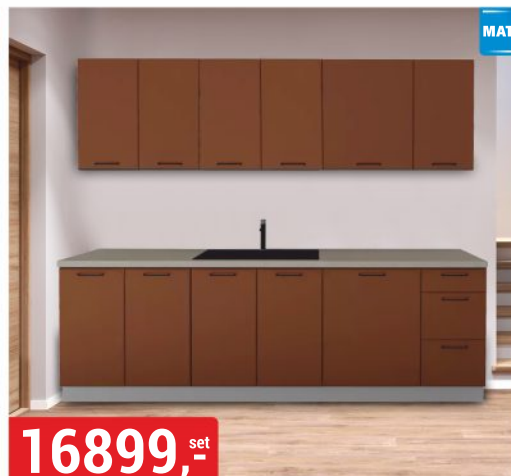

15799,- set

KUCHYŇSKÁ LINKA STILO 260 cm
claygrey/dub artisan, bez pracovní desky

MAT

15999,- set

KUCHYŇSKÁ LINKA GLAMOUR GREEN 260 cm, aristan/zelená, s pracovní deskou

LESK

16699,- set

KUCHYŇSKÁ LINKA GARDENA 260 cm
bílá, s pracovní deskou v barvě dub artisan