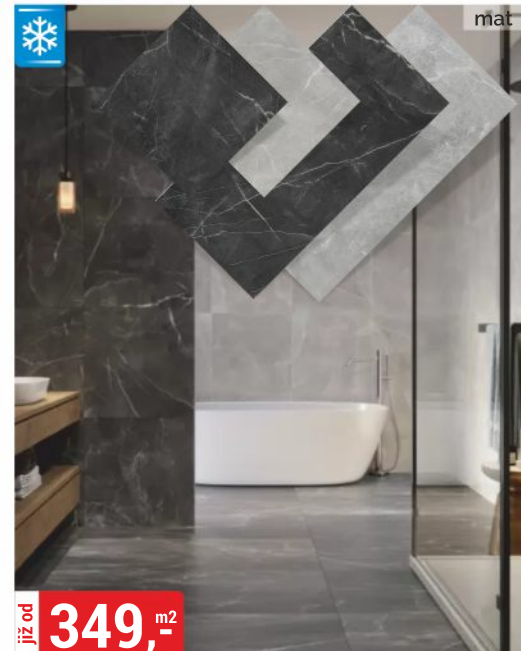

349,-^{m²}

269,-^{m²}

319,-^{m²}

219,-
DECOR GALACTIC 60x60 cm
třída I

~~399,-^{m²}~~
259,-^{m²}

349,-^{m²}

299,-^{m²}

169,-^{bal.}

169,-^{bal.}

199,-^{bal.}