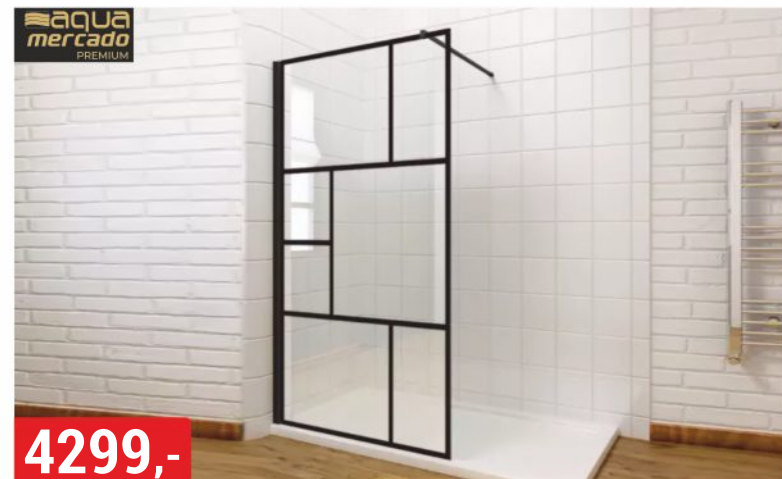

4999,-
SPRCHOVÝ KOUT VELA
90x90x190 cm, sklo čiré 6 mm, čtvercový, bez vaničky