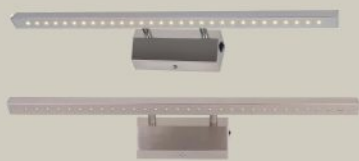

299,-

STOLNÍ LAMPIČKY
různé druhy

LED

již od 79,-

ŠIROKÁ NABÍDKA
VÁNOČNÍCH ŘETĚZŮ
50 LED

již od 799,-

NÁSTĚNNÁ SVÍTIDLA
6 kWh/1000h, různé druhy

LED