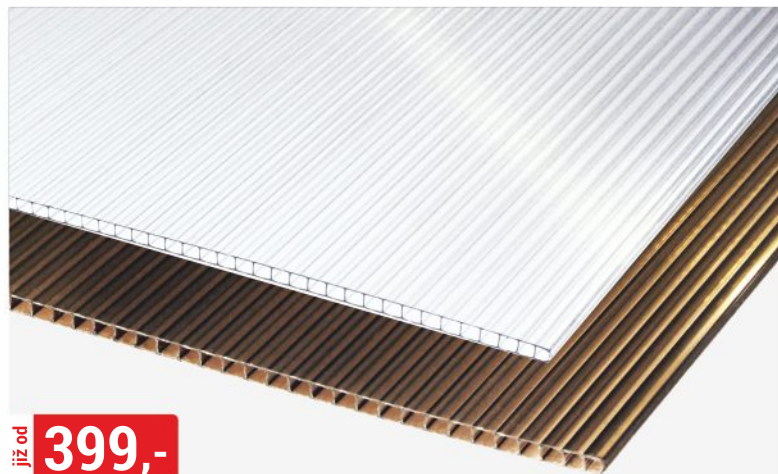

SÁDROKARTONOVÉ DESKY

1250x2000x12,5 mm

77,-^{m2}

STANDARDNÍ
192,50 Kč/ks

99,-^{m2}

PROTIPOŽÁRNÍ
247,50 Kč/ks

115,-^{m2}

ODOLNÁ
PROTI VLHKOSTI
287,50 Kč/ks