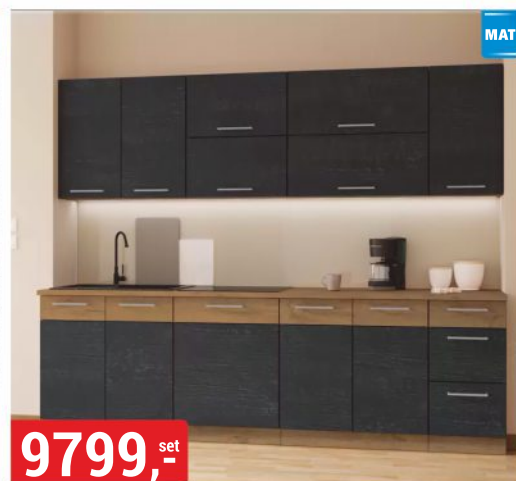

KUCHYŇSKÁ LINKA MODENA 180 cm
černá/dub aristan, bez pracovní desky

LESK

7199,- set

KUCHYŇSKÁ LINKA LUCJAN 240 cm
vybrané barvy, bez pracovní desky

MAT

8399,- set

KUCHYŇSKÁ LINKA SARA 260 cm
dub lefkas, bez pracovní desky