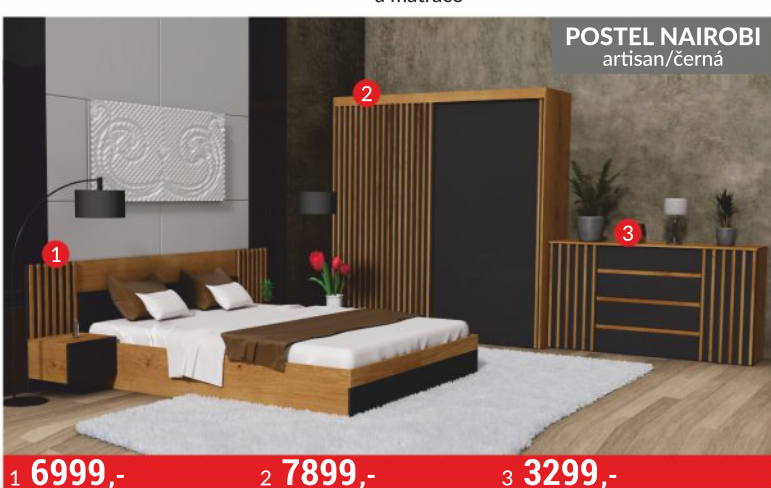

NOČNÍ STOLKY 2 ks

3 **1099,-**

ZÁSUVKA
pod postel

4 **3399,-**

POSTEL NICEA
160 cm, bez roštu a matrace

5 **9599,-**

SKŘÍŇ
226x216x59 cm

POSTEL NAIROBI
artisan/černá