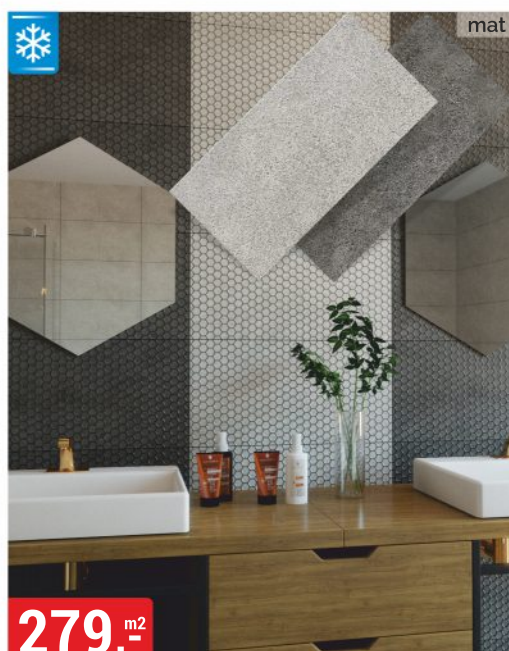

DLAŽBA SIGURD 30x60 cm
třída I, protiskluz R9, otěruvzdornost PEI 4

již od **279,-** m²