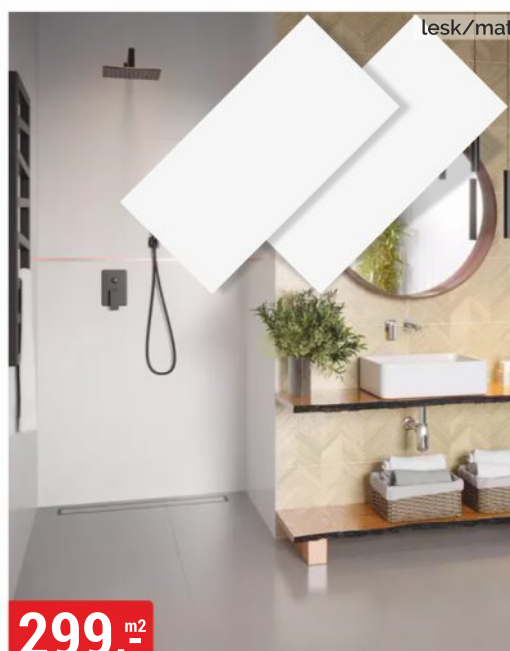

DLAŽBA OUTLANDER 30x60 cm
třída I, protiskluz R9, otěruvzdornost PEI 4

již od **299,-** m²