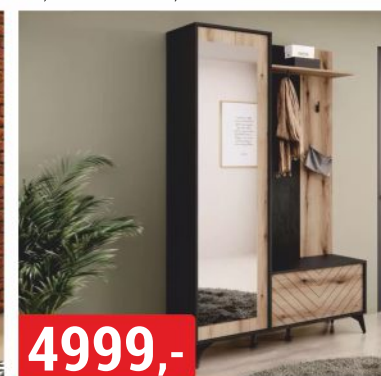

3399,-

MARTYNA
92,5x194x40 cm, dub sonoma

4099,-

STELLA
135x197x34 cm, dub riviera/bílá

4699,-

CLEO
100x190x35 cm, craft zlatý/černá

4699,-

LOFT
100x190x35 cm, craft zlatý/černá