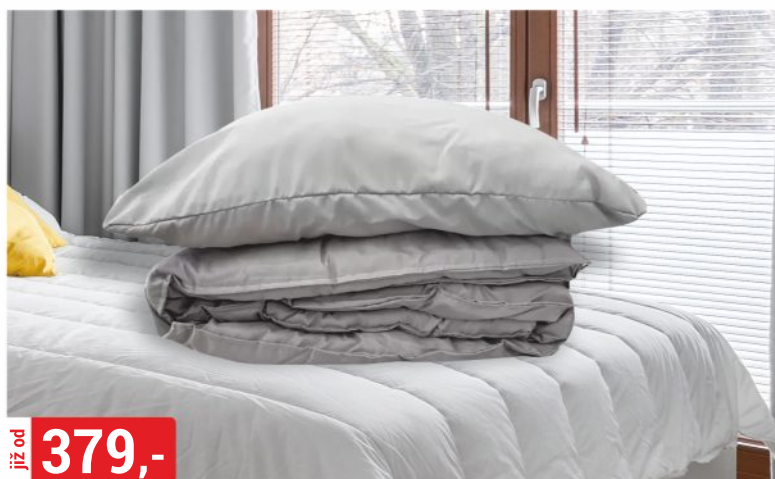

1099,-

KOBEREC DERBEN 160x235 cm *
různé vzory a barvy

již od **229,-**

POVLEČENÍ BAVLNA *
různé vzory a rozměry

již od **379,-**

PŘIKRÝVKA+POLŠTÁŘ *
různé vzory a rozměry

199,-

ŽAKÁROVÁ ZÁCLONA *
300x160 cm