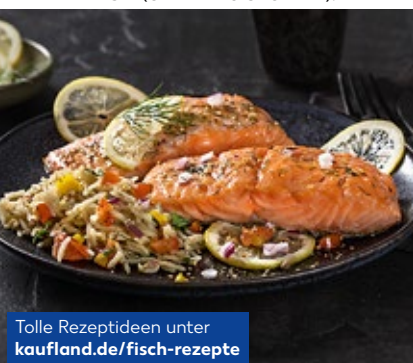

-26%
2.69
1.99

HENGLEIN
Gnocchi
Kartoffelklößchen
500-g-Packg.
(1 kg = 3.58)

KNÜLLER
nur
1.79

FISCH IN SELBSTBEDIENUNG

ARTIKEL NUR IN FILIALEN MIT FISCH IN SB ERHÄLTlich (SIEHE RÜCKSEITE).

Tolle Rezeptideen unter
kaufland.de/fisch-rezepte