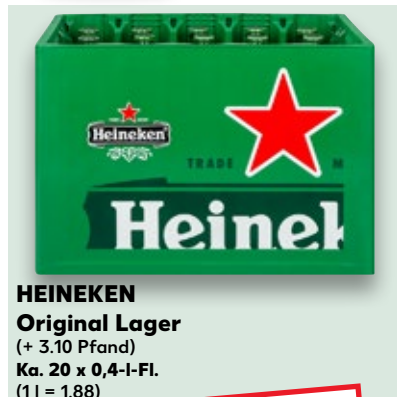

HEINEKEN
Original Lager
(+ 3.10 Pfand)
Ka. **20 x 0,4-l-Fl.**
(1l = 1.88)

-21%
18.99
14.99