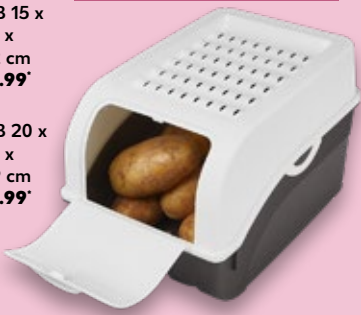

-41%
UVP 84.99
49.99*

Melitta®

3 x kaufen und sparen!

3 x kaufen = **1.50 € SOFORT-RABATT**

MELITTA Kaffee-Pads
Auslese, Harmonie oder Bella Crema Intenso je 16 St. = 107 - 112-g-Packg. (1 kg = 15.09 - 15.80)

9 48 2 3 2 4 8 1 5 2 1 5 0 9 5

Ca. B 15 x
H 13 x
T 22 cm
je **3.99***

✓ Mit idealer Luftzirkulation

Ca. B 20 x
H 19 x
T 29 cm
je **4.99***

SPICE&SOUL®
Gemüsebox
aus Kunststoff
je

ab
3.99*

Abnehmbarer Deckel
mit arretierbarer Klappe