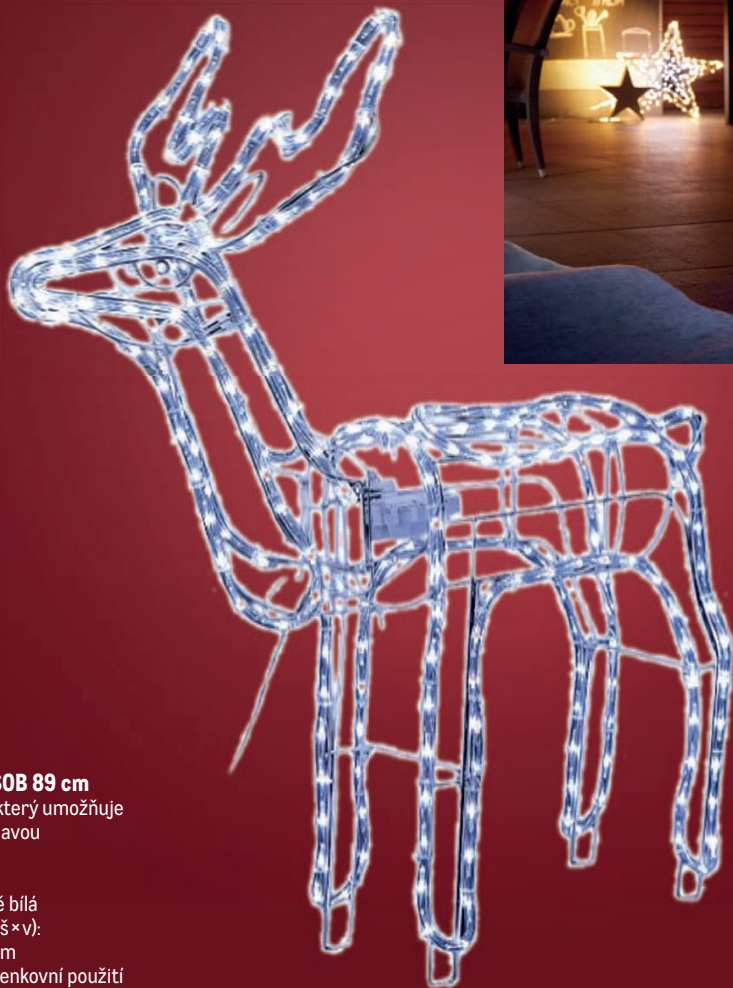

3 BAL. A VÍCE **44,90**
54,33*

PRODUKT MĚSÍCE

8. 11. – 21. 11. 2023

Tarrington House 

SVĚTELNÝ SOB 89 cm

- s motorem, který umožňuje pohybovat hlavou
- kovový rám
- 216× LED
- barva: ledově bílá
- rozměry (d × š × v): 82 × 43 × 89 cm
- určeno pro venkovní použití