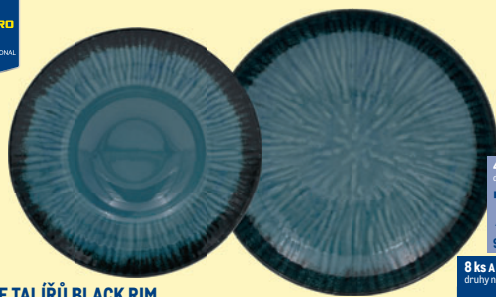

METRO
PROFESSIONAL

LINIE TALÍŘŮ BLACK RIM

- porcelán dekorovaný digitálním tiskem
- talíř pizza 32 cm, pasta 27 cm, hluboký 22 cm, mělký 27,5 cm a dezertní 20 cm a 14,5 cm
- bal.: 1 ks
- cena za 1 ks od

1-3 ks
druhy nelze kombinovat
85,00
102,85*

4-7 ks
druhy nelze kombinovat
79,00
95,59*

8 ks A VÍCE
druhy nelze kombinovat
69,00
83,49*