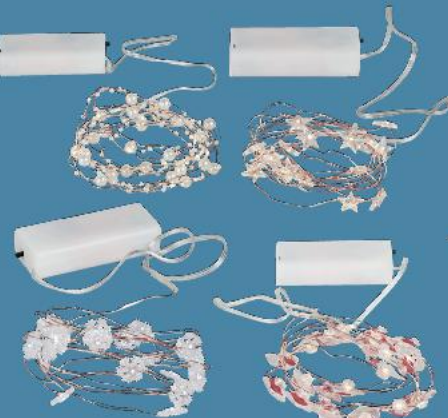

VÁNOČNÍ NABÍDKA

OD PONDĚLÍ 13. 11. DO NEDĚLE 19. 11.

LIV Q BO®

LED Světelný závěs

220 LED diod s časovačem rozměry: 2 x 1 m vhodné pro vnitřní i venkovní použití různé druhy cena za 1 kus

VŽDY LEVNĚ

pouze **299,90**

LED Světelný závěs

440 LED diod rozměry: 210 x 54 cm s časovačem vhodné pro vnitřní i venkovní použití různé druhy cena za 1 kus

VŽDY LEVNĚ

pouze **549,90**

LED Dekorativní domeček

dřevěný s časovačem pro vnitřní použití různé druhy cena za 1 kus

VŽDY LEVNĚ

pouze **249,90**

-20%

149,90
119,90

LED domečky materiál: porcelán provoz na baterie vnitřní použití různé druhy cena za 1 balení

VŽDY LEVNĚ

pouze **69,90**

LED Světelný řetěz

20 LED diod s časovačem délka: 2,3 m vhodné pro vnitřní použití různé druhy cena za 1 kus

LED Světelný řetěz 20 LED diod s časovačem délka: 2,4 m vhodné pro vnitřní použití různé druhy cena za 1 kus

VŽDY LEVNĚ

pouze **99,90**

LED Světelný řetěz

20 LED diod s časovačem délka: 1,7 m vhodné pro vnitřní použití různé druhy cena za 1 kus

LED Světelný řetěz

200 LED diod s časovačem délka: 11,8 m vhodné pro vnitřní i venkovní použití různé druhy cena za 1 kus

VŽDY LEVNĚ

pouze **269,90**

Vánoční stromček

umělý výška: cca 180 cm průměr: cca 110 cm cena za 1 kus

VŽDY LEVNĚ

pouze **799,90**

✓ včetně kovového stojanu