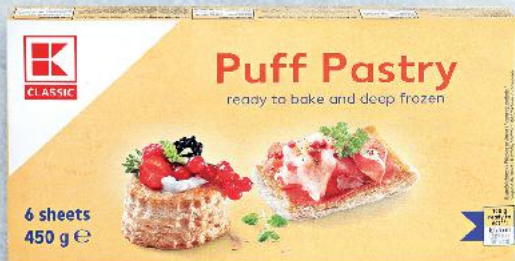

MRAŽENÉ POTRAVINY

OD STŘEDY 8. 11.

Listové těsto
450 g
(=1 kg 44,23)

-42%
~~34,90~~
19,90

HÄAGEN-DAZS
Prémiová
zmrzlina
různé druhy
420-460 ml

-35%
~~199,90~~
129,90

Rybí figurky
obalovaná treska
300 g
(=100 g 16,64)