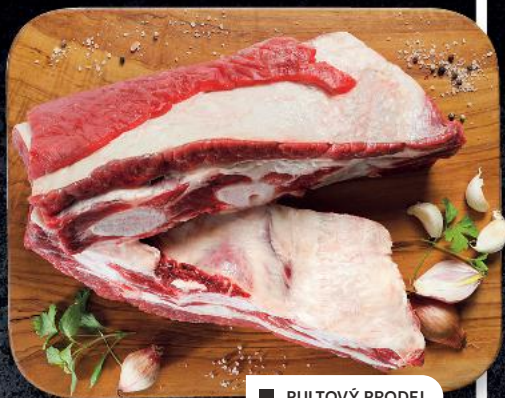

Hovězí maso
na guláš
z mladého býka
cena za 1 kg

-34%
304,90
199,90

Uzená krkovička
bez kosti
uzené maso
cena za 1 kg

90 % OBSAH
MASA
-27%
219,90
159,90

Uzené vepřové koleno
z plece
uzené maso
cena za 1 kg

98 % OBSAH
MASA
-23%
129,90
99,90

■ PULTOVÝ PRODEJ

-28%

224,90

159,90

Hovězí žebro
s kostí
z mladého býka
cena za 1 kg

■ PULTOVÝ PRODEJ

-45%

184,90

99,90

Vepřová
špička boku
cena za 1 kg

■ PULTOVÝ PRODEJ

-26%

189,90

139,90

Mělněné
maso mix
vepřové, hovězí
s himalájskou solí
cena za 1 kg