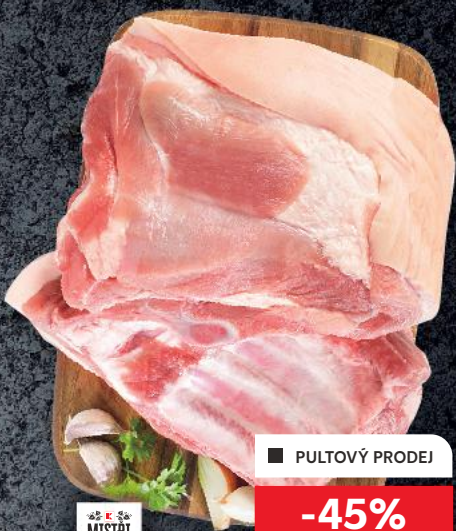

98 % OBSAH
MASA
-23%
129,90
99,90

■ PULTOVÝ PRODEJ

-28%

224,90

159,90

Hovězí žebro
s kostí
z mladého býka
cena za 1 kg

■ PULTOVÝ PRODEJ

-45%

184,90

99,90

Vepřová
špička boku
cena za 1 kg

■ PULTOVÝ PRODEJ

-26%

189,90

139,90

Mělněné
maso mix
vepřové, hovězí
s himalájskou solí
cena za 1 kg