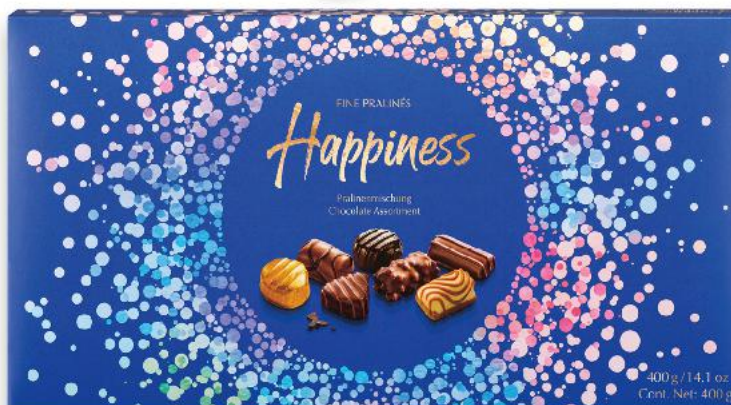

-36%
~~10,90~~
6,90

Čokoládové tyčinky
různé druhy
50 g/51 g

-30%
~~19,90~~
13,90

LINDT LINDOR
Čokoláda
hořká 60%
Max. 10 kusů
na osobu/den
100 g

-22%
~~57,90~~
44,90

HAPPINESS
Pralinky
mix
400 g
(=100 g 11,23)