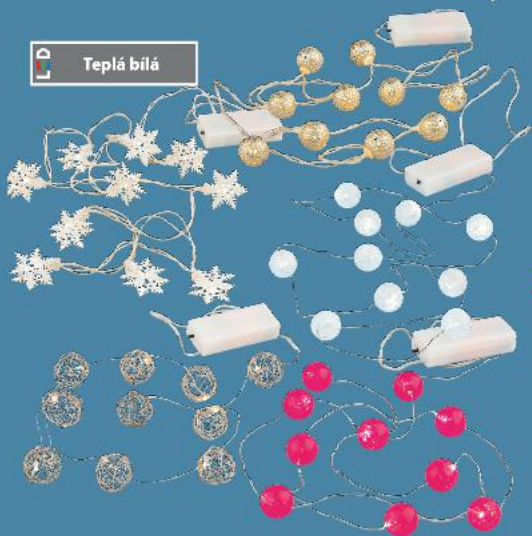

VŽDY LEVNĚ
pouze **199,90**

Teplá bílá

Dřevěné figurky s LED světýlky
celková délka: 142 cm
délka kabelu: cca 50 cm
cena za 1 balení

VŽDY LEVNĚ
pouze **119,90**

Teplá bílá

LED Světelná dekorace
10 LED diod
s časovačem
vhodné pro vnitřní
použití
různé druhy
cena za 1 kus