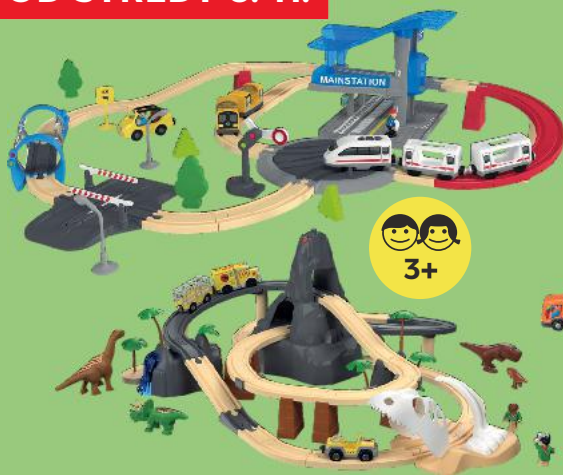

TENTO TÝDEN NOVĚ

OD STŘEDY 8. 11.

3+