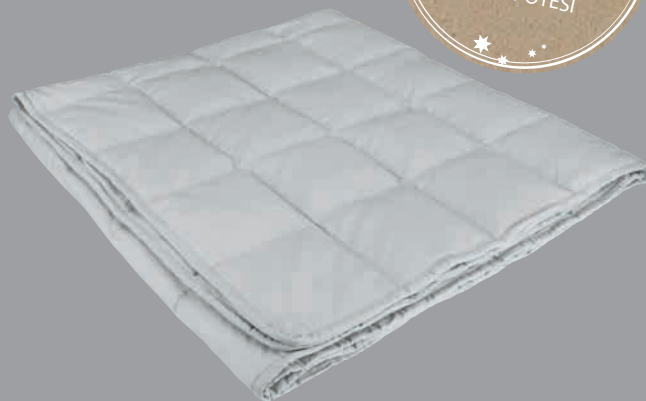

PLUS
KOMFORT
AKVALITA

5
LET
ZÁRUKA

**OEKO
TEX®**
STANDARD
100
976-14581
DTI

9 kg, 135x200 cm (pouze online) 2150,-