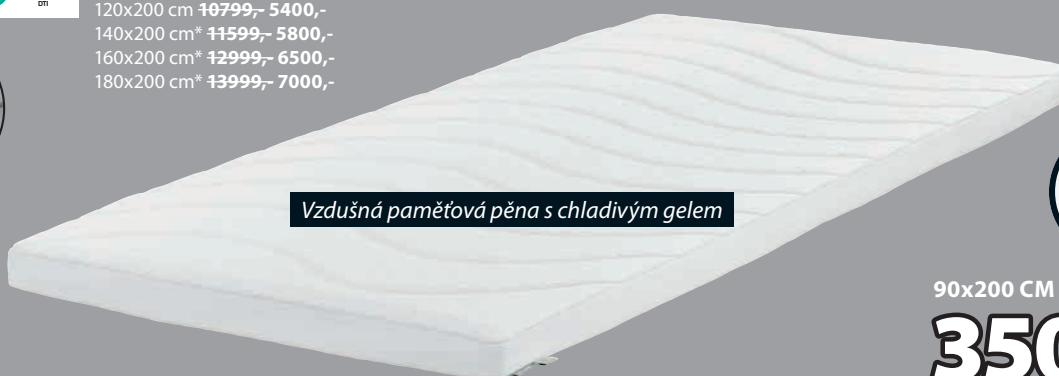

Vzdušná paměťová pěna s chladivým gelem

WELLPUR®

VRCHNÍ MATRACE GOLD T65

8 cm vysoká luxusní vrchní matrace s jádrem z tlakům ulevující vzdušné paměťové pěny napuštěné bambusovým dřevěným uhlím, které pohlcuje vlhkost. Potah je hustě prošíván vzdušnou paměťovou pěnou napuštěnou bambusovým dřevěným uhlím a ošetřený úpravou proti roztokům. 90x200 cm **6999,-**

90x200 CM
3500.-