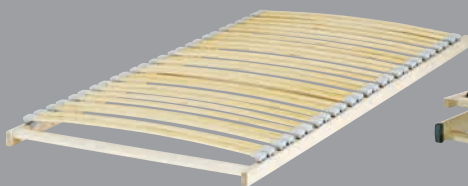

**PLUS**  
 KOMFORT  
 A KVALITA

**STANDARD 100**  
 OEKO  
 TEX®  
 976-14601  
 DTI

**1250.-**

DREAMZONE®

DENNĚ **NÍZKÁ CENA**

**SKLÁDACÍ MATRACE PLUS F15**

12,5 cm vysoká kvalitní praktická matrace s pratelným potahem a jádrem z polyuretanové pěny. Po složení je ji možné použít jako židli. 60x186 cm

**BASIC**  
 NEJLEPŠÍ  
 CENY

70x200 cm\* **1000,-**  
 80x200 cm **1150,-**  
 85x195 cm\* **1250,-**  
 140x200 cm\* **2000,-**

90x200 CM

**1250.-**

DENNĚ **NÍZKÁ CENA**

**LAMELOVÝ ROŠT BASIC A40**  
 26 lamel. 90x200 cm