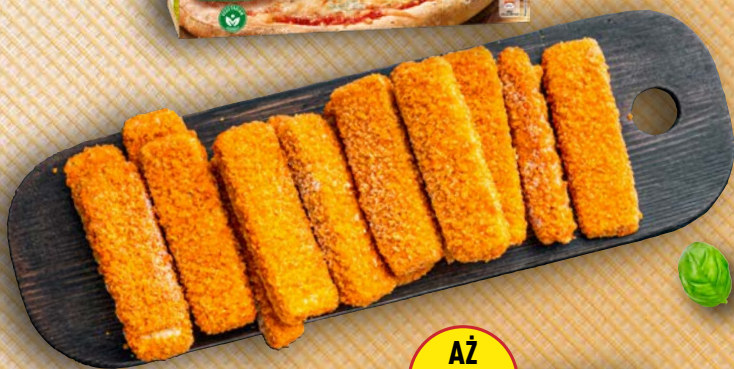

SUPER CENA

11⁹⁹

DR. OETKER
Pizza Feliciano
Quattro formaggi/Specialo
Opak. 325/335 g
(1 kg = 33,82/32,81)

PRODUKT
MROZONY

SUPER CENA

10⁹⁹

AŻ
15 szt.

FROSTA
Paluszki rybne
Opak. 450 g
(1 kg = 33,31)