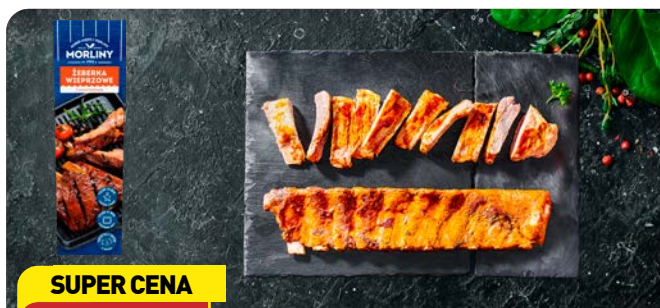

MIESNE SPECJAŁY
Mięso mielone wołowe
Opak. 400 g (1 kg = 24,98)

SUPER CENA

5⁹⁹

ŁUKÓW
Stek z rostbefu/antrykotu
Cena za 100 g

21% TANIEJ

14⁹⁹
~~18,99*~~

ZAGRODOWY
Kurczak
Cena za kg

SUPER CENA

24⁹⁰

MORLINY
Żeberka wieprzowe z sosem BBO
Cena za kg

CZW.-PT. 9-10.11

OSZCZĘDZASZ
5,00 ZŁ

GOLDEN SEAFOOD
Łosoś atlantycki filet
Opak. 300 g (1 kg = 63,30)

20% TANIEJ

18⁹⁹
~~23,99*~~

ŁUKÓW
Big burger wołowy
ze szlachetnej wołowiny, porcja XXL
Opak. 2 x 190 g (1 kg = 39,45)