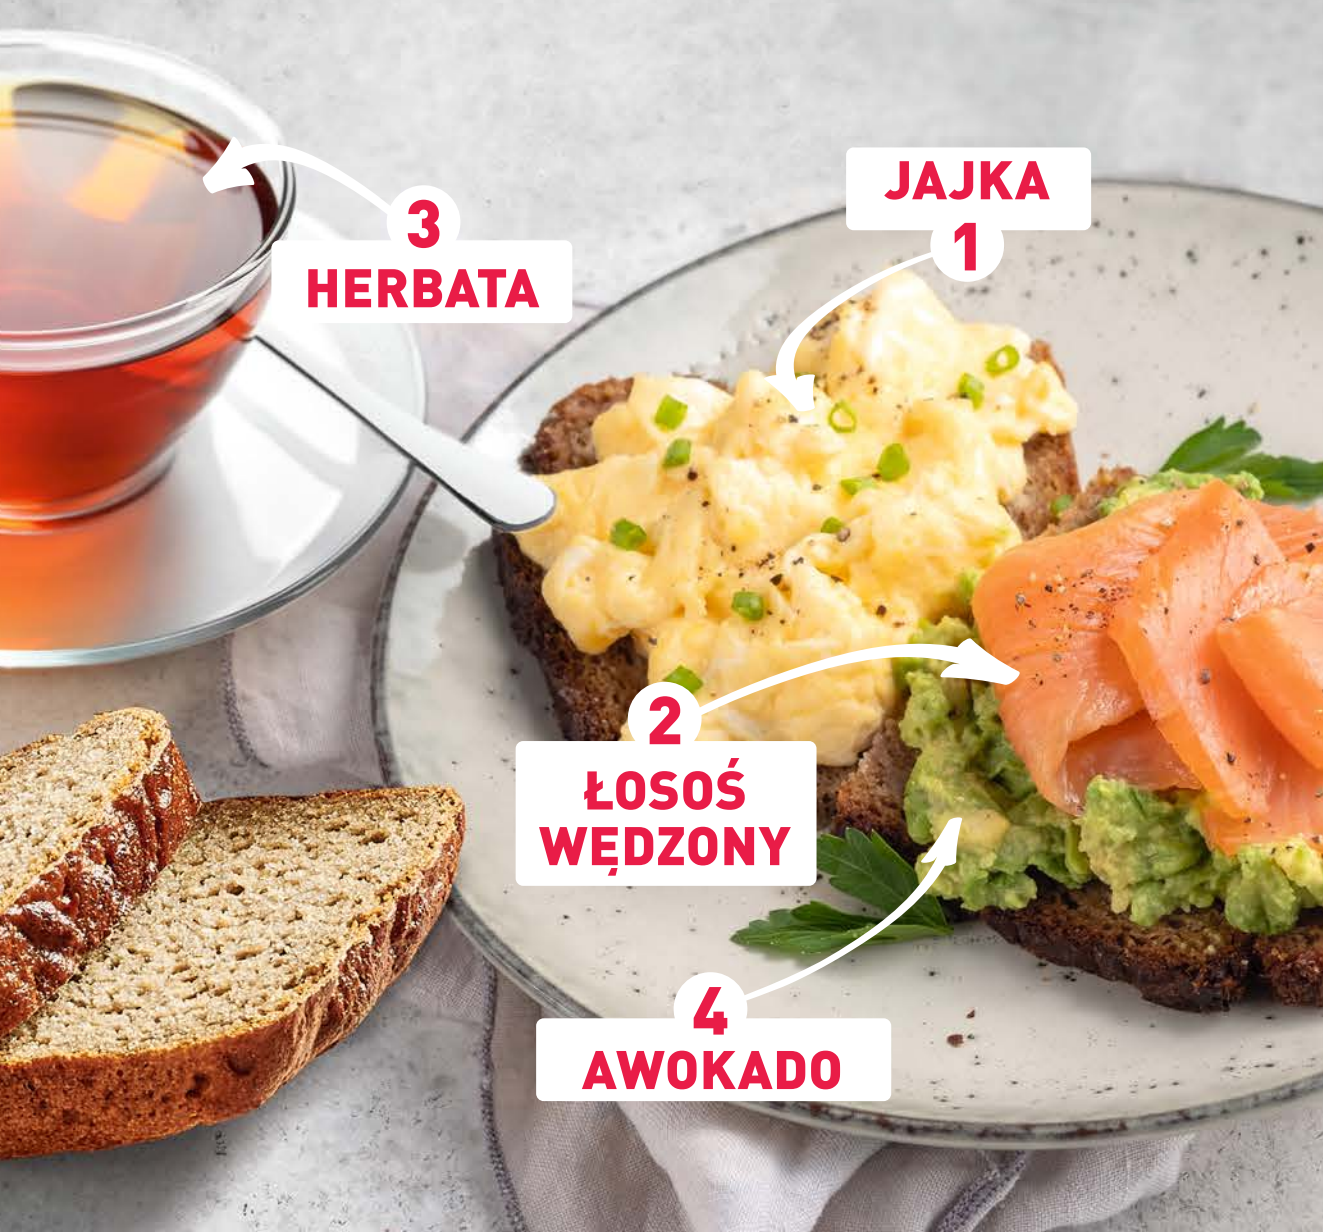

339
~~3,99*~~

Chleb razowy

Sztuka 500 g
(1 kg = 6,78)

* Najniższa cena sprzed pierwszej obniżki.

PRZEPIS NA DZIEŃ DOBRY? PYSZNE ŚNIADANIE!

Śniadanie to najważniejszy posiłek w ciągu dnia, dlatego szczególnie w sezonie jesienno-zimowym nie wychodź z domu z pustym brzuchem. Pożywna kromka razowego chleba z jajecznicą lub awokado i łososiem doda Ci energii na cały poranek, a w dobry nastrój wprawi Cię filiżanka gorącej i aromatycznej herbaty.