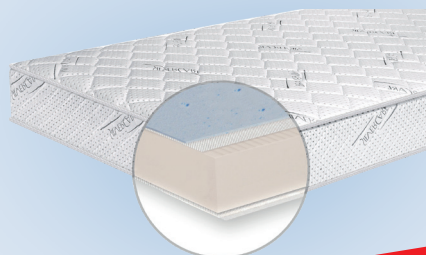

247-0014/003
001, 002

Rohová sedačka Astoria

možnost rozkladu na lůžko o rozměrech 200 x 115 cm, pevná a odolná látka, pod sedákem úložný prostor 200 x 80 x 151 cm (š x v x h)

7 999 Kč

610-0016/001
002, 004

Rohová sedačka Breda

vzdušný úložný prostor, možnost rozkladu na lůžko o rozměrech 202 x 139 cm, pevná a odolná látka 238 x 94 x 140 cm (š x v x h)

9 999 Kč

157-0534/001

Matrace Andromeda 90 x 200

střední tuhost s vrstvou paměťové pěny, potah s antibakteriálními vlastnostmi, český výrobce, 90 x 19 x 200 cm (š x v x d)

3 999 Kč

400-0142/002

Čalouněná postel Zofie 160 x 200

součástí je kvalitní matrace, objemný úložný prostor, vyrobeno v České republice 160 x 90 x 200 cm (š x v x h)

9 499 Kč

690-0043/004

Masivní postel Maribo 180 x 200

přirodní vzhled bukového dřeva, součástí je středová příčka s podpěrou pro usazení 2 roštů, vyrobeno na Slovensku 187 x 86 x 207 cm (š x v x h)

9 999 Kč

280-0271/001

Čalouněná postel Mary 180 x 200

součástí prémiové značky HENRY STYLE, pevný rám s úložným prostorem, polohovací rošty, vyrobeno v České republice 192 x 112 x 212 cm (š x v x h)