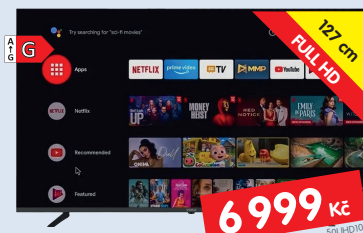

oblíbený retro design, přehraje desky s rychlostmi 35, 45 a 78 rpm, poloautomatický chod, CD a kazetová mechanika, AUX-IN konektor

6999 Kč

S04HD10K

Smart televize Vivax, 50"

Full HD rozlišení se postará o zobrazení všech detailů, operační systém Android, trojitý tuner DVB-T2/C/S2