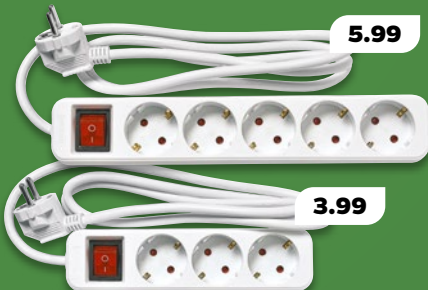

5.99

1.99

3.99

**Steckdose oder
Steckdosenleiste mit Schalter
und Kindersicherung***

ab
1.⁹⁹
Stück

Fenster-, Türen- oder Profildichtung*

D-Profil: selbstklebend, für Spalten von ca. 3 - 5,5 mm, weiß
oder braun, 9 mm breit, 6 mm stark, Länge 2 x 3 m, P-Profil:
selbstklebend, für Spalten von ca. 2 - 5 mm, weiß
oder braun, 9 mm breit, 5,5 mm stark, Länge
2 x 5 m, Silikon-Fenster- und -Türdichtung für
Zwischenräume von 1,5 - 7 mm, selbstklebend,
6 m, weiß